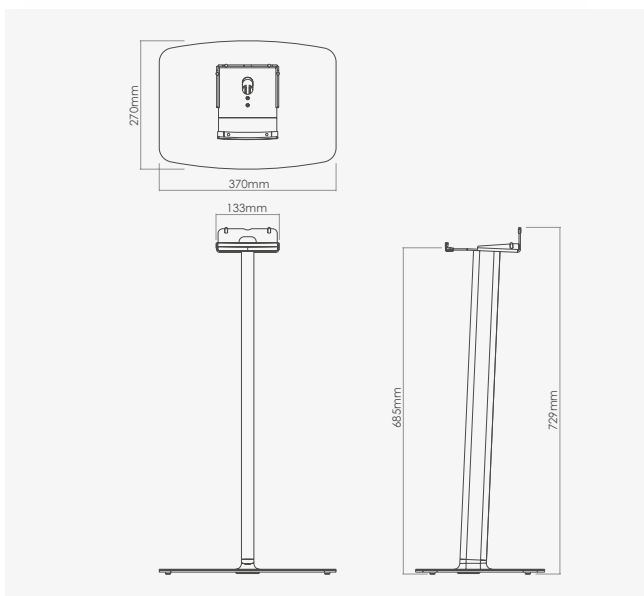

P5-FS Pied pour Sonos Play:5

Le pied pour enceinte Sonos Play:5 place votre enceinte à la hauteur d'écoute idéale. Vous pouvez l'installer au choix dans une orientation horizontale ou verticale.

Ce pied conçu sur mesure dans un alliage d'acier et d'aluminium s'adapte parfaitement à votre enceinte et à votre intérieur.

Sa base stable vous permettra de le glisser sous un canapé ou une chaise au besoin.

Sa gestion intelligente du câblage vous permettra d'intégrer le câble d'alimentation en toute discrétion.

Ce support est vendu avec des pointes de découplage pour les tapis ou moquettes et pieds antidérapants pour les planchers durs.

- Conçu sur mesure pour sécuriser votre Sonos Play 5
- L'enceinte est positionnée à une hauteur d'écoute optimale
- Orientation au choix verticale ou horizontale
- Montage simple et rapide
- Gestion intelligente du câblage
- Disponible en finition noire et blanche pour s'adapter à vos enceintes
- Conçu et fabriqué au Royaume Uni

	Blanc:	Noir:		
REFERENCE PRODUIT	FLXP5FS1014	FLXP5FS1024		
EAN	713541217607	713541217614		
PPI		€149.99		
Millimètres/Kilogrammes	Hauteur	Largeur	Profondeur	Poids
Dimension Produit	685	370	270	?
Millimètres/Kilogrammes	Hauteur	Largeur	Profondeur	Poids
Dimension Carton	280	700	88	6.65
Contenu de la boîte	1 x Pied 1 x Manuel d'installation			
Quantité par carton	4	Pays de Fabrication	UK	