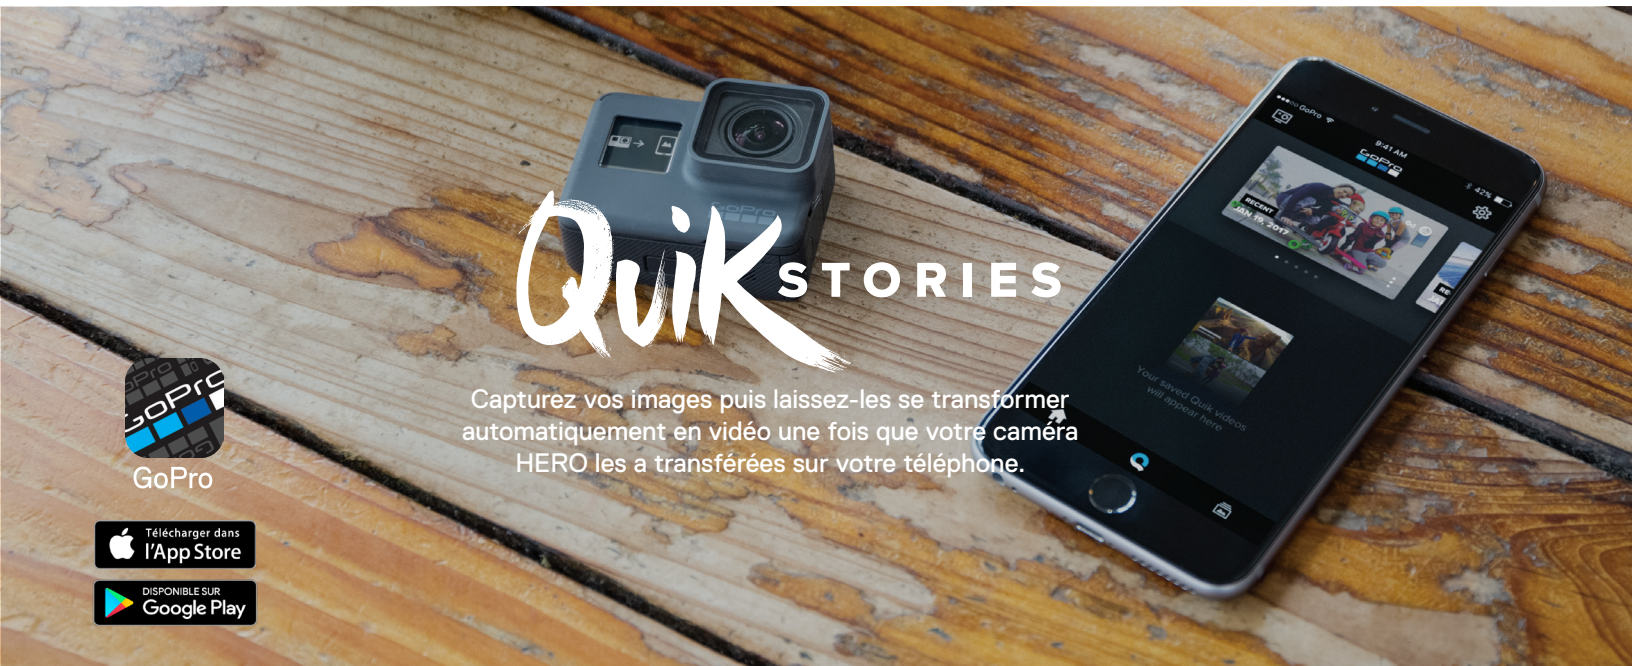

VIDÉO

VIDÉO
1440p60
1080p60

VIDÉO EN ACCÉLÉRÉ
0,5 seconde d'intervalle

PHOTO

PHOTO
10 MP

RAFALE
10 MP / 10 fps

PHOTO EN ACCÉLÉRÉ
0,5 seconde d'intervalle

Quik STORIES