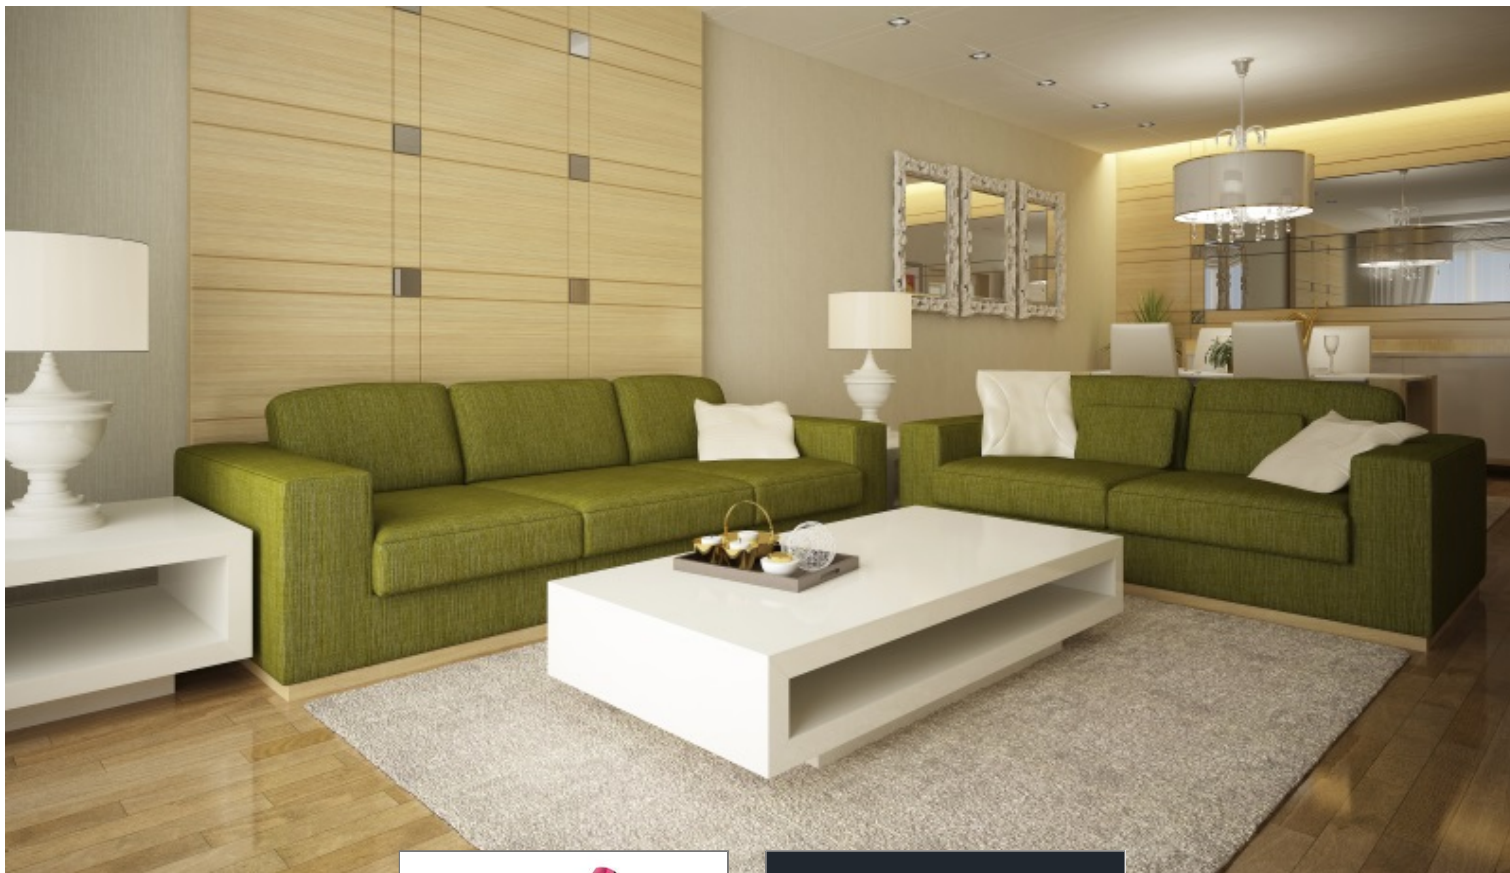

Rowenta®

X-PERT ESSENTIAL 260

Aspirateur balai sans fil multifonction X-PERT ESSENTIAL 260
RH7329WO

HAUTE PERFORMANCE SUR TOUS TYPES DE SOL

Pour garder sa maison parfaitement propre, il est nécessaire de passer l'aspirateur tous les jours. Pour que cela ne soit pas une contrainte, Rowenta lance X-PERT ESSENTIAL 260, l'aspirateur balai sans fil « tout en 1 » qui deviendra rapidement votre partenaire du quotidien. Aussi léger qu'efficace, vous l'utiliserez tous les jours pour aspirer la poussière même dans les zones les plus difficiles d'accès.