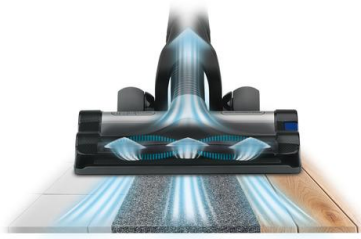

BENEFICES DU PRODUIT

L'aspirateur balai sans fil multifonction

X-PERT ESSENTIAL 260 est un aspirateur balai sans fil multifonction doté d'une tête d'aspiration aux performances exceptionnelles sur tous les types de sols et plus encore. Un premier clic et votre aspirateur balai se transforme en un aspirateur à main ultra-efficace pour le dépeussierage des zones les plus difficiles d'accès. Un second clic et il vous permet de nettoyer vos plafonds.

Aspire la poussière dans les zones les plus difficiles d'accès

Sa tête d'aspiration ultra-fine vous permet de dépeussier sous les meubles les plus bas. Son éclairage LED offre une parfaite visibilité au sol.

Des performances de nettoyage exceptionnelles

L'aspirateur balai X-PERT ESSENTIAL 260 est doté d'un système cyclonique breveté ultra performant qui assure un haut niveau de séparation de l'air et de la poussière pour un résultat ultra efficace.