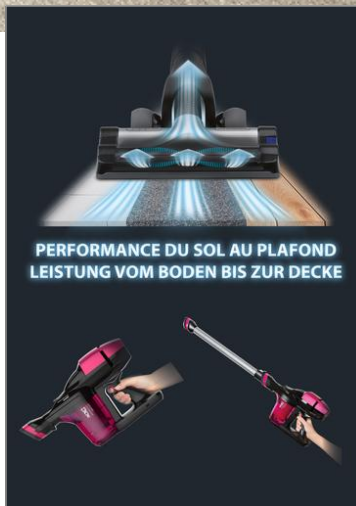

Rowenta®

X-PERT ESSENTIAL 260

Aspirateur balai sans fil multifonction X-PERT ESSENTIAL 260
RH7329WO

HAUTE PERFORMANCE SUR TOUS TYPES DE SOL

Pour garder sa maison parfaitement propre, il est nécessaire de passer l'aspirateur tous les jours. Pour que cela ne soit pas une contrainte, Rowenta lance X-PERT ESSENTIAL 260, l'aspirateur balai sans fil « tout en 1 » qui deviendra rapidement votre partenaire du quotidien. Aussi léger qu'efficace, vous l'utiliserez tous les jours pour aspirer la poussière même dans les zones les plus difficiles d'accès.

BENEFICES DU PRODUIT

L'aspirateur balai sans fil multifonction

X-PERT ESSENTIAL 260 est un aspirateur balai sans fil multifonction doté d'une tête d'aspiration aux performances exceptionnelles sur tous les types de sols et plus encore. Un premier clic et votre aspirateur balai se transforme en un aspirateur à main ultra-efficace pour le dépeussierage des zones les plus difficiles d'accès. Un second clic et il vous permet de nettoyer vos plafonds.

Aspire la poussière dans les zones les plus difficiles d'accès

Sa tête d'aspiration ultra-fine vous permet de dépeussier sous les meubles les plus bas. Son éclairage LED offre une parfaite visibilité au sol.

Des performances de nettoyage exceptionnelles

L'aspirateur balai X-PERT ESSENTIAL 260 est doté d'un système cyclonique breveté ultra performant qui assure un haut niveau de séparation de l'air et de la poussière pour un résultat ultra efficace.