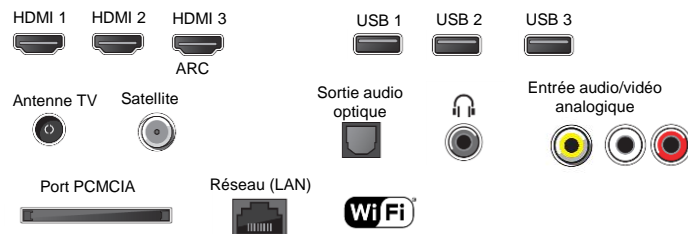

DESIGN

Bords fin	Oui
Coloris cadre / Pied	Noir / Noir
Passage de câble intégré au pied	Oui

FONCTIONS / SMART TV

Smart TV	Oui
Wifi	Oui (v 802.11 b/g/n)
Hbbtv / Navigateur internet	Oui / Oui
Enregistrement via USB et Time Shifting	Oui
screen mirroring sans fil (miracast)	Oui
Mode Hôtel	Oui

AUDIO

Amélioration des dialogues et effets sonores . Clear Audio + / S-Force surround	
Dolby Digital / Dolby Digital+ / DTS Digital surround / Dolby AC4	Oui
Syst. Audio	2.0 / 2 x HP Basse reflex
Puissance Sonore	2 x 10 W
5 modes de son	Standard / Musique / Cinéma / Sport
Sortie casque avec réglage du volume indépendant	Oui
Sortie Audio jack 3,5mm sélectionnable casque / sortie audio / subwoofer	

RECEPTION

Décodeur HEVC intégré (H265)	Oui
HDCP version,	2.3
Double Tuner TNT/sat intégré	Non
Tuner (DVB-C, DVB-T/T2, DVB-S/S2)	Oui
Port CI+ / compatible FRANSAT	Oui / Oui
Système couleur	PAL / SECAM / NTSC3.58 / NTSC4.43 (entrée vidéo)
Guide électronique des programmes en numérique/via internet	Oui/Oui

CARACTERISTIQUES ECO

Classement Eco	A
Consommation en marche (mode standard)**/ en veille	66 W / 0,5W
Mise en veille automatique/ Horloge	Oui / Oui
Alimentation	DC 19,5 V

CONNECTIQUES

ACCESSOIRES

Télécommande avec micro	RMF-TX300E
Piles pour télécommande	Oui (x 2)
Support mural:	en option, ref SU-WL450
Compatible supports muraux VESA	Oui (10 x 20 cm)

LOGISTIQUE

Dimension avec socle (LxHxP)	Approx. 97,0 x 63 x 26 cm
Dimension sans socle (LxHxP)	Approx. 97,0 x 57,0 x 5,7 cm
Dimension emballage (LxHxP)	Approx. 107,0 x 69,5 x 14,1 cm
Poids brut	Approx. 15 kg
Poids avec socle / sans socle	Approx. 10,3 kg / Approx 9,7 kg
Code EAN	45-48736-09586-1
Colisage	1
Pays d'origine	Slovaquie