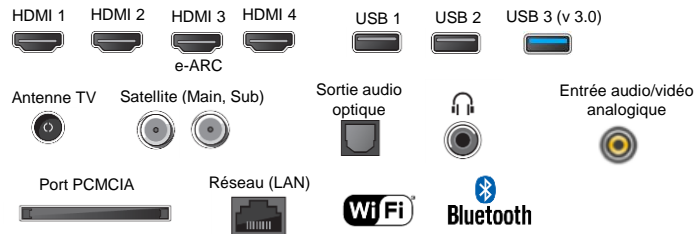

AUDIO

Technologie Audio:	Acoustic Multi-Audio
Amélioration des dialogues et effets sonores	Clear Phase / S-Force surround
Dolby Digital / Dolby Digital+ / Dolby AC-4 / DTS Digital surround	Oui
Dolby ATMOS	Oui
Caisson de basse intégré	Non
Syst. Audio	2.1 / 4 x tweeters, 8 x Woofer, 4 x subwoofer
Puissance Sonore	8 x 10 W
5 modes de son	Standard/Musique/Cinéma/Dialogue/Sport, Dolby Audio

Ces caractéristiques sont soumises à titre indicatif et peuvent être modifiées sans préavis. La compatibilité AirPlay 2, Homekit, Dolby VISION et Dolby ATMOS sera disponible courant 2019 via une mise à jour.

RECEPTION

Décodeur HEVC intégré (H265)	Oui
HDCP version,	2.3
Double Tuner TNT / Sat intégré	Oui
Tuner (DVB-C, DVB-T/T2, DVB-S/S2)	Oui
Port CI+ / compatible FRANSAT	Oui / Oui
Système couleur	PAL / SECAM / NTSC3.58 / NTSC4.43 (entrée vidéo)
Guide électronique des programmes en numérique/via internet	Oui/Oui

CARACTERISTIQUES ECO

Classement Eco / capteur de luminosité	D / Oui
Consommation en marche (mode standard)**/ en veille	802 W / 0,5W
Mise en veille automatique/ Horloge	Oui / Oui
Alimentation	AC 220 V

CONNECTIQUES

ACCESSOIRES

Télécommande aluminium avec micro	RMF-TX600E
Piles pour télécommande	Oui (x 2)
Support mural	en option
Compatible supports muraux VESA	Oui (60 x 40 cm)

LOGISTIQUE

Dimension avec socle bas (LxHxP)	Approx. 224 x 172,5 x 69,4 cm
Dimension avec socle haut (LxHxP)	Approx. 220,2 x 139,5 x 48,6 cm
Dimension sans socle bas (LxHxP)	Approx. 220,2 x 131,1 x 11,1 cm
Dimension emballage (LxHxP)	Approx. 245 x 165,7 x 76 cm
Poids brut	Approx. 179 kg
Poids avec socle / sans socle	Approx. 101,8 kg / Approx 94,2 kg
Code EAN	45-48736-09654-7
Pays d'origine	Japon

* qu'un TV LCD conventionnel

** La disponibilité des applications peut évoluer dans le temps en fonction des décisions de Google et des éditeurs de service. Sony ne peut être responsable de la disparition d'une application.

*** disponible courant 2019 via une mise à jour