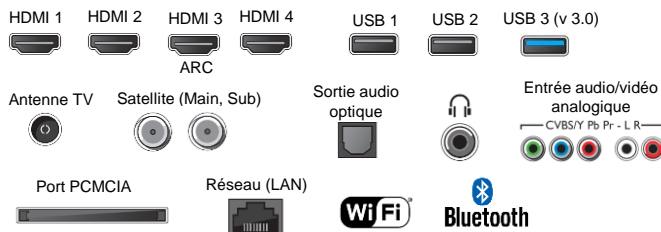

CONNECTIQUES

ACCESSOIRES

Télécommande avec micro RMF-TX310E
Piles pour télécommande ..... Oui (x 2)
Support mural: ..... en option, ref SU-WL450
Compatible supports muraux VESA ..... Oui (20 x 20 cm)

LOGISTIQUE

Dimension avec socle (LxHxP) ..... Approx. 109,8 x 70,3 x 26 cm
Dimension sans socle (LxHxP) ..... Approx. 109,8 x 64,4 x 5,8 cm
Dimension emballage (LxHxP) ..... Approx. 118,8 x 77,6 x 14,8 cm
Poids brut ..... Approx. 19 kg
Poids avec socle / sans socle ..... Approx. 13,7 kg / Approx 13,2 kg
Code EAN 45-48736-09674-5
Colisage 1
Pays d'origine ..... Slovaquie