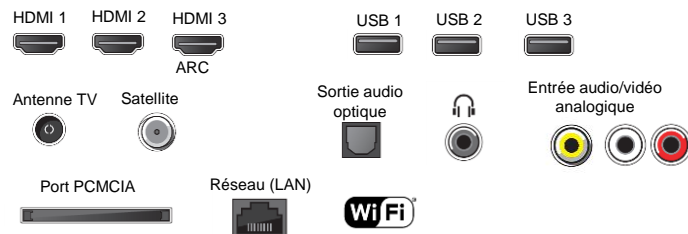

DESIGN

Bords fin	Oui
Coloris cadre / Pied	Noir / Noir
Passage de câble intégré au pied	Oui

FONCTIONS / SMART TV

Smart TV	Oui
Wifi	Oui (v 802.11 b/g/n)
Hbbtv / Navigateur internet	Oui / Oui
Enregistrement via USB et Time Shifting	Oui
screen mirroring sans fil (miracast)	Oui
Mode Hôtel	Oui

AUDIO

Technologie Audio:	S-Master Digital
Amélioration des dialogues et effets sonores	Clear Audio + / S-Force surround
Dolby Audio / DTS Digital Surround	Oui
Syst. Audio	2.0 / 2 x HP Basse reflex
Puissance Sonore	2 x 10 W
4 modes de son	Standard / Musique / Cinéma / Sport
Sortie casque avec réglage du volume indépendant	TBC
Sortie Audio jack 3,5mm sélectionnable casque / sortie audio	Oui

RECEPTION

Décodeur HEVC intégré (H265)	Oui
HDCP version,	2.3
Double Tuner TNT/sat intégré	Non
Tuner (DVB-C, DVB-T/2, DVB-S/S2)	Oui
Port CI+ / compatible FRANSAT	Oui / Oui
Système couleur	PAL / SECAM / NTSC3.58 / NTSC4.43 (entrée vidéo)
Guide électronique des programmes en numérique/via internet	Oui/Oui

CARACTERISTIQUES ECO

Classement Eco	A
Consommation en marche (mode standard)**/ en veille	110 W / 0,5W
Mise en veille automatique/ Horloge	Oui / Oui
Alimentation	AC 220-240 V

CONNECTIQUES

ACCESSOIRES

Télécommande avec micro	RMF-TX300E
Piles pour télécommande	Oui (x 2)
Support mural:	en option, ref SU-WL450
Compatible supports muraux VESA	Oui (20 x 20 cm)

LOGISTIQUE

Dimension avec socle (LxHxP)	Approx. 124,1 x 78,1 x 34 cm
Dimension sans socle (LxHxP)	Approx. 124,1 x 72,1 x 7,9 cm
Dimension emballage (LxHxP)	Approx. 139,7 x 83,3 x 16 cm
Poids brut	Approx. 24 kg
Poids avec socle / sans socle	Approx. 16,3 kg / Approx 15,4 kg
Code EAN	45-48736-11496-8
Colisage	1
Pays d'origine	Slovaquie