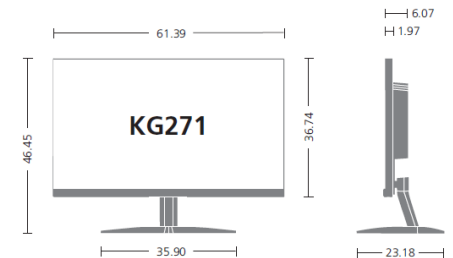

KG271Abmidpx

UM.HX1EE.A05

4713392998454

Dalle	Taille d'écran	27" (69cm)		
	Résolution maximale	1920 x 1080 @ 144Hz (DP/HDMI)		
	Aspect	Dalle mate Confyview		
	Technologie dalle	TN + Film		
	Temps de réponse	1 ms		
	Contraste Ratio	100 million:1 max (ACM)		
	Luminosité	300 nits (cd/m²)		
	Angle de vision	170° (H), 160° (V)		
	Nb de Couleurs	16.7 million		
	Bits	6 bit + HiFRC		
Chassis	Entrées / Sorties	DVI DL + HDMI + DP(1.2) + Audio in/out		
	VESA	100 x 100 mm		
	Haut-parleurs	2Wx2		
	Alimentation (100 - 240 V)	Interne		
	Inclinaison	-5° - 15°		
	Consommation	Off	Off	TBD
		Sleep	Sleep	TBD
On		On	TBD	

Les + Produit

Fluidité extrême

- 27" TN Full HD 1920X1080
- 1ms
- AMD FreeSync
- ZeroFrame™ Design

Protection des yeux

- Flicker-less, Blue-light filter, Acer ComfyView, Low dimming

Ergonomie

- Inclinaison : -5°~ 15°
- Emplacement VESA
- Haut-parleurs intégrés

Unit: cm