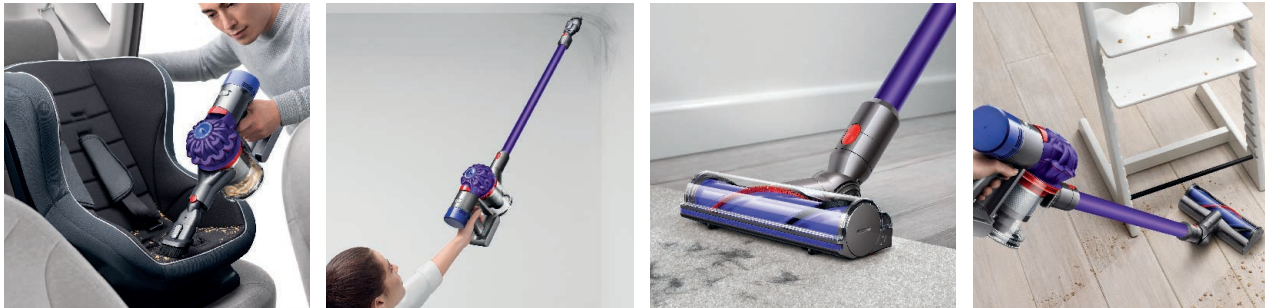

Equilibré et polyvalent

Le centre de gravité est situé près de la poignée. Qu'il s'agisse d'aspirer des toiles d'araignées ou de la poussière sur des abat-jours, sa conception légère et concentrée autour du poignet permet un nettoyage aisé en hauteur.

Il passe rapidement et facilement du mode balai au mode aspirateur à main.