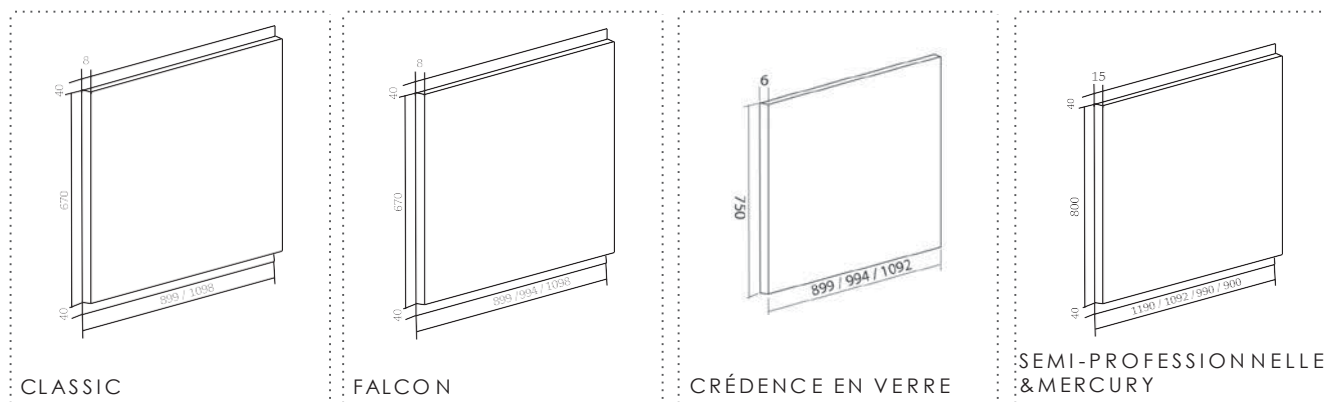

SUPER ASPIRANTE				CONTEMPORAINE				ULTRA-PLATE				MERCURYSC/ PC			
	1	2	3	4	1	2	3	4	1	2	3	BOOST	1	2	3	4
VITESSE																
PUISSANCE D'EXTRACTION EN M³/H *	244	480	610	685	257	403	548	773	360	550	640	740	244	378	511	775
PUISSANCE D'EXTRACTION EN M³/H **	-	-	-	-	-	-	-	-	370	575	680	795	-	-	-	-
PRESSION PA	290	450	480	500	290	470	540	590	320	415	470	490	290	470	540	590
CONTRIBUTION W	70	170	215	250	70	120	180	275	140	175	210	275	70	120	180	275
NIVEAU SONORE EN DBA ***	46	62	67	70	46	53	61	69	55	65	68	72	45	53	61	70
CLASSEMENT ÉNERGÉTIQUE	A				A				D				A			

Information sur les hottes super aspirantes et contemporaines: Dans le cas où la longueur du conduit de cheminée télescopique ne couvrirait pas la hauteur dont vous avez besoin, vous pouvez commander un conduit fait sur mesure. Afin que les mesures soient justes, il est conseillé de commander ce nouveau conduit après l'installation de la hotte. Pour plus de détails, vous pouvez contacter Falcon.

*IEC 61591 – en mode évacuation **IEC 61591- en mode recyclage ***Méthode EN 60704-2-13

CRÉDENCES

	CLASSIC	FALCON	VERRE	FALCON SEMI-PROFESSIONNELLE	MERCURY
LARGEUR	899 / 1098	899 / 994 / 1098	899 / 994 / 1092	900 / 990 / 1092	990 / 1092 / 1190
PROFONDEUR	8	8	6	15	15
HAUTEUR	670	670	750	800	800

*Semi-Professionnelle: 900mm, 990mm, 1092mm

*Mercury: 990mm, 1092mm, 1190mm