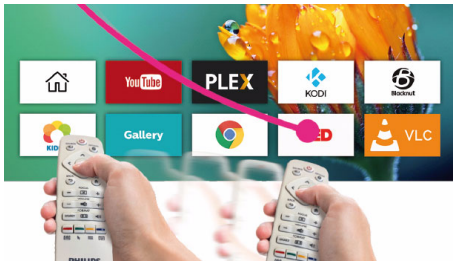

- Lecteur multimédia intégré pour des contenus illimités
- Entièrement connecté pour des possibilités infinies
- Mode miroir Wi-Fi pour un partage connecté

Intelligent

- Système d'exploitation intelligent Android pour applications et plus encore !
- AirMote pour une commande agréable

Un son personnalisé

- Enceintes stéréo de haute qualité
- Système audio Bluetooth®

PHILIPS

Points forts

4K Ultra HD

L'Ultra HD 4K offre plus de 8 millions de pixels, soit quatre fois la résolution du Full HD classique. Profitez de détails nets et de couleurs éclatantes et réalistes lorsque vous regardez des événements sportifs, des jeux ou des contenus en streaming.

AirMote

Parcourez facilement les menus grâce à la commande intuitive AirMote. Il vous suffit de pointer ou de réaliser d'autres gestes pour sélectionner ce que vous voulez regarder.

Système audio Bluetooth®

Faites diffuser votre musique directement par le projecteur. Utilisez votre Screeneeo comme un système audio en connectant votre smartphone ou tout autre appareil Bluetooth® pour profiter d'un son puissant.