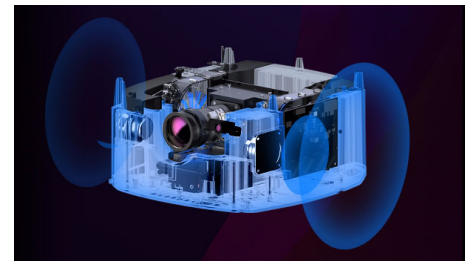

Enceintes stéréo de haute qualité

Les barres de son et Home Cinéma sont inutiles ! La collection Screeneeo S délivre un son puissant, clair et énergique, avec des basses profondes.