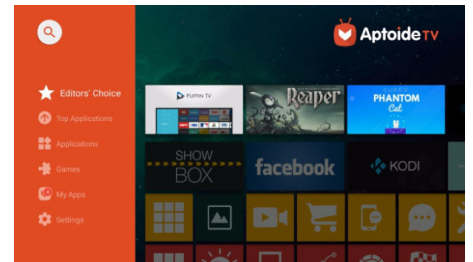

Système d'exploitation intelligent Android pour applications

Profitez d'un choix infini de divertissements grâce au système d'exploitation Android. Toutes vos applications préférées sont pré-installées. Accédez à YouTube, Netflix et bien plus encore !