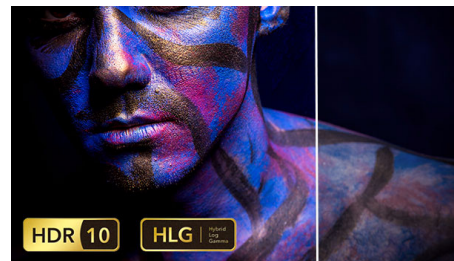

HDR pour un contraste supérieur

La nouvelle norme vidéo HDR (High Dynamic Range) révolutionne le divertissement domestique grâce à des avancées portant sur le contraste et les couleurs. HDR10 permet une expérience sensorielle qui capture la richesse et la vivacité d'origine, tout en reflétant l'intention du créateur des contenus.