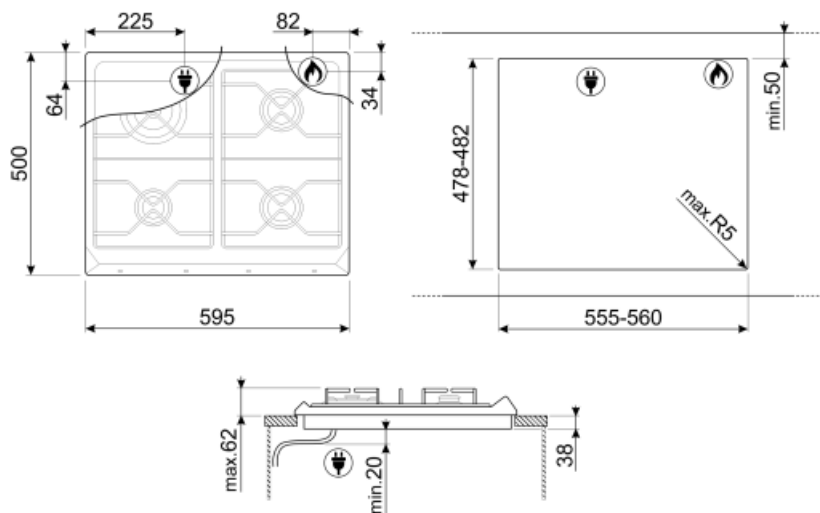

UR

Avant gauche - Gaz - Auxiliaire - 1.10 kW

Arrière gauche - Gaz - Ultra-rapide - 3.30 kW

Arrière droit - Gaz - Semi rapide - 1.70 kW

Avant droit - Gaz - Semi rapide - 1.70 kW

Thermocouples Oui

Allumage automatique intégré aux manettes Oui

Raccordement électrique

Puissance nominale 1 W
Tension (V) 220-240 V

Fréquence (Hz) 50/60 Hz
Longueur du câble d'alimentation (cm) 120 cm

Raccordement gaz

Type de gaz G20 Gaz naturel
Raccordement au gaz Cylindrique
Injecteurs gaz fournis G30 GPL Gaz liquide

Réglé au gaz naturel Côneique
Puissance nominale gaz 7800 W