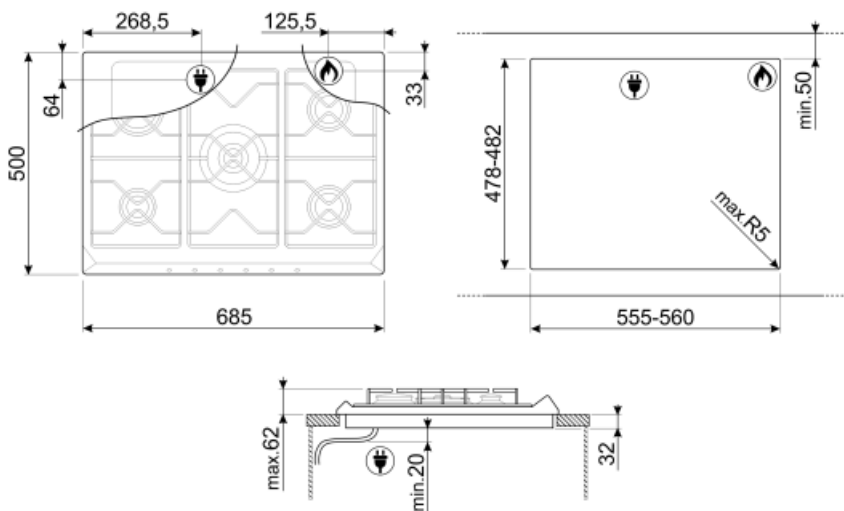

UR

Avant gauche - Gaz - Auxiliaire - 1.10 kW

Arrière gauche - Gaz - Rapide - 2.60 kW

Central - Gaz - Ultra-rapide double commande - 5.00 kW

Arrière droit - Gaz - Semi rapide - 1.70 kW

Avant droit - Gaz - Standard - 1.70 kW

Thermocouples	Oui	Allumage automatique intégré aux manettes	Oui

Raccordement électrique

Puissance nominale	1 W	Fréquence (Hz)	50/60 Hz
Tension (V)	220-240 V	Longueur du câble d'alimentation (cm)	120 cm
Type de câble d'alimentation	Mono-phasé		

Raccordement gaz

Type de gaz	G20/ G25 Gaz naturel	Réglé au gaz naturel	Cônique
Raccordement au gaz	Cylindrique	Puissance nominale gaz	11900 W