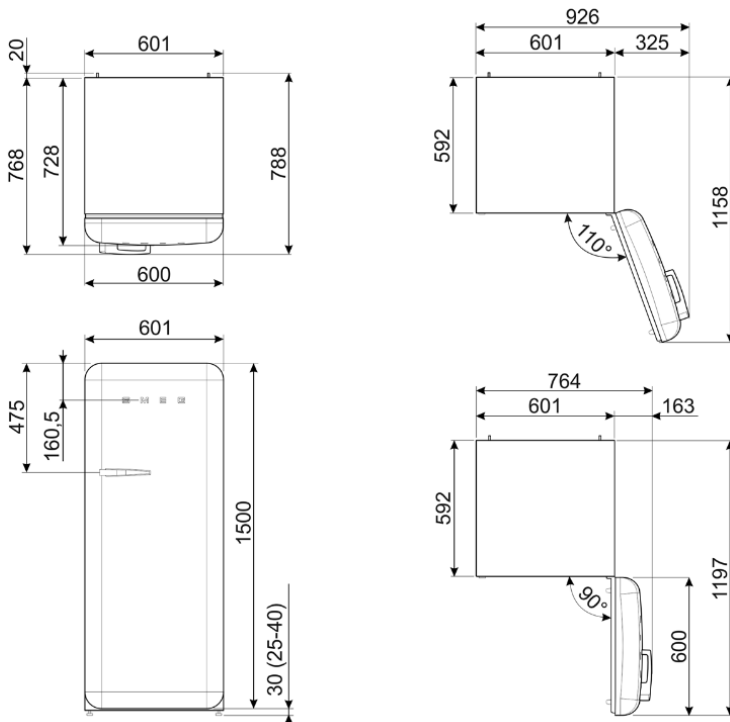

Bandeaux lumineux à LED des deux côtés

Contre-porte avec :

1 balconnet porte-bouteilles

2 balconnets

1 balconnet avec couvercle

CONGELATEUR :

Volume net: 26 litres

Bac à glaçons

Disponible dans les versions suivantes :

- FAB28RCR3** Crème, charnières à droite
EAN13 – 8017709250065
- FAB28LCR3** Crème, charnières à gauche
EAN13 – 8017709259136
- FAB28RRD3** Rouge, charnières à droite
EAN13 – 8017709259167
- FAB28LRD3** Rouge, charnières à gauche
EAN13 – 8017709259143
- FAB28RPB3** Bleu azur, charnières à droite
EAN13 – 8017709259181
- FAB28LPB3** Bleu azur, charnières à gauche
EAN13 – 8017709259259
- FAB28RSV3** Gris métal, charnières à droite
EAN13 – 8017709259273
- FAB28LSV3** Gris métal, charnières à gauche
EAN13 – 8017709259297
- FAB28RPK3** Rose, charnières à droite
EAN13 – 8017709259228
- FAB28LPK3** Rose, charnières à gauche
EAN13 – 8017709259280

FAB28RPG3	Vert d'eau, charnières à droite EAN13 – 8017709259204
FAB28LPG3	Vert d'eau, charnières à gauche EAN13 – 8017709259198
FAB28RLI3	Vert pomme, charnières à droite EAN13 – 8017709260811
FAB28RBL3	Noir, charnières à droite EAN13 – 8017709259150
FAB28LBL3	Noir, charnières à gauche EAN13 – 8017709259211
FAB28RBE3	Bleu, charnières à droite EAN13 – 8017709259327
FAB28RWH3	Blanc, charnières à droite EAN13 – 8017709259174
FAB28LWH3	Blanc, charnières à gauche EAN13 – 8017709259235
FAB28RYW3	Jaune, charnières à droite EAN13 – 8017709259242
FAB28LYW3	Jaune, charnières à gauche EAN13 – 8017709259266
FAB28ROR3	Orange, charnières à droite EAN13 – 8017709259310
FAB28LOR3	Orange, charnières à gauche EAN13 – 8017709259303
FAB28RDUJ3	Union Jack, charnières à droite EAN13 – 8017709260798
FAB28LDUJ3	Union Jack, charnières à gauche EAN13 – 8017709260804
FAB28RDIT3	Drapeau italien, charnières à droite EAN13 – 8017709267322
FAB28RDBLV3	Noir velours, charnières à droite EAN13 – 8017709267278
FAB28RDBB3	Ardoise, charnières à droite EAN13 – 8017709267261
FAB28RDMC3	Multicolore, charnières à droite EAN13 – 8017709267339