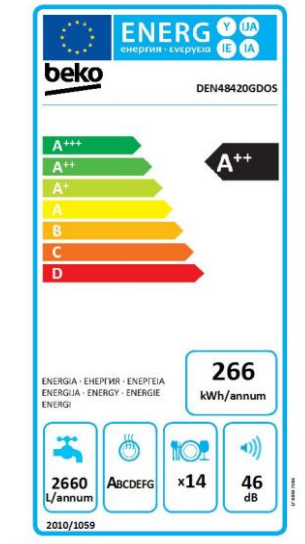

PERFORMANCES

Nombre de couverts	14
Classe énergétique	A++
Niveau sonore dB(A)	44
Classe de séchage	A
Consommation d'eau par cycle	9.5
Consommation d'énergie par cycle	0.93 kWh
Conso. d'énergie annuelle (kWh)	266
Conso. d'eau annuelle (L)	2660

DESIGN

Plateforme	Atlantis
Couleur	Manhattan Grey
Type d'affichage	LCD
Couleur de la poignée	Noir
Bandeau	Pictogrammes; Texte Français
Couleur du bandeau	Manhattan Grey - ARC 764 S

DETAILS TECHNIQUES

Tension (V)	220-240
Fréquence (Hz)	50
Type de prise	Européenne
Puissance totale (W)	1800-2100

LOGISTIQUE

Nomenclature	84221100
Livraison en 40	108
Livraison en 40 ForkLift	108

Existe uniquement en MANHATTAN GREY

 Beko s'engage à conserver toutes les pièces détachées de cet appareil pendant 10 ans à compter de la date d'achat. BEKO France – Visuels non contractuels, informations sujettes à modifications. 18/07/2018 - V4