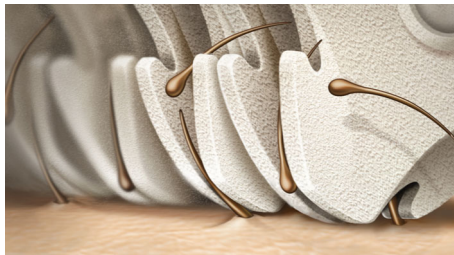

## Le plus rapide de nos épilateurs, même sur les poils fins 2 routines d'épilation

Le plus rapide de nos épilateurs est doté de disques uniques en céramique. Ils tournent plus rapidement que jamais, et saisissent fermement les poils fins et courts. Votre peau reste parfaitement lisse pendant plusieurs semaines, grâce à des méthodes d'épilation adaptées à chaque partie de votre corps.

### Des soins du corps et du visage personnalisés

- Tête de rasage et sabot de coupe pour un rasage au plus près
- Adaptateur zones délicates pour éliminer les poils indésirables
- Accessoire de massage inclus
- Skin stretcher inclus

**PHILIPS**

Épilateur 100 % étanche  
Pour les jambes et le corps Efficace sur poils fins, Poignée en forme de S, + 5 accessoires

BRE634/10

### Une épilation à une vitesse inégalée

Notre tête d'épilation est la seule à être fabriquée avec une surface en céramique texturée capable d'arracher les poils, même les plus fins, en douceur, à une longueur 4 fois inférieure à ce qui est possible avec l'épilation à la cire. La rotation du disque est encore plus rapide qu'avant (2 200 tr/min), pour une épilation à une vitesse inégalée.