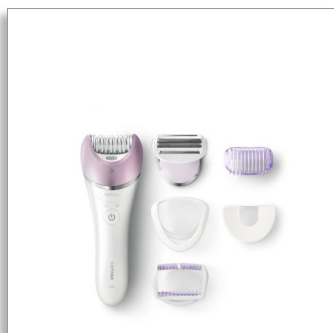

Philips Satinelle Advanced  
Épilateur 100 % étanche

Pour les jambes et le corps

Efficace sur poils fins  
Poignée en forme de S  
+ 5 accessoires

BRE634/10

## Le plus rapide de nos épilateurs, même sur les poils fins 2 routines d'épilation

Le plus rapide de nos épilateurs est doté de disques uniques en céramique. Ils tournent plus rapidement que jamais, et saisissent fermement les poils fins et courts. Votre peau reste parfaitement lisse pendant plusieurs semaines, grâce à des méthodes d'épilation adaptées à chaque partie de votre corps.

**PHILIPS**

Épilateur 100 % étanche  
Pour les jambes et le corps Efficace sur poils fins, Poignée en forme de S, + 5 accessoires

BRE634/10

### Accessoire de massage

L'accessoire de massage rend l'épilation plus agréable.