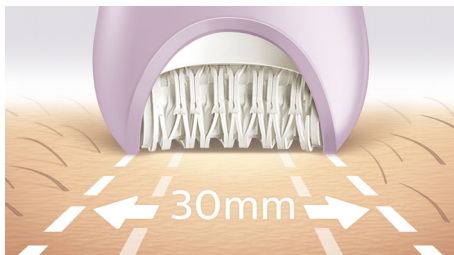

### Des soins du corps et du visage personnalisés

- Tête de rasage et sabot de coupe pour un rasage au plus près
- Adaptateur zones délicates pour éliminer les poils indésirables
- Accessoire de massage inclus
- Skin stretcher inclus

**PHILIPS**

Épilateur 100 % étanche  
Pour les jambes et le corps Efficace sur poils fins, Poignée en forme de S, + 5 accessoires

BRE634/10

### Une épilation à une vitesse inégalée

Notre tête d'épilation est la seule à être fabriquée avec une surface en céramique texturée capable d'arracher les poils, même les plus fins, en douceur, à une longueur 4 fois inférieure à ce qui est possible avec l'épilation à la cire. La rotation du disque est encore plus rapide qu'avant (2 200 tr/min), pour une épilation à une vitesse inégalée.

### Tête d'épilation extra-large

La tête d'épilation extra-large couvre une plus grande surface à chaque passage pour une épilation plus rapide.