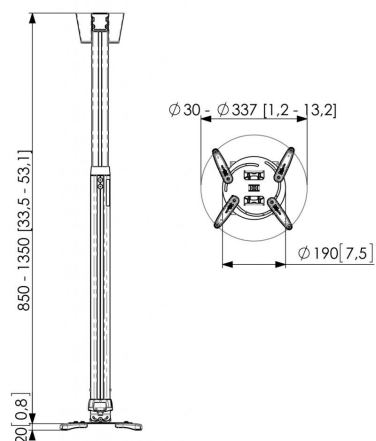

PPC 1585 Support de plafond pour projecteur, blanc

Le PPC 1585 est un support de projecteur réglable en hauteur conçu spécialement pour la dernière génération de projecteurs pesant jusqu'à 15 kg. Cette interface de projecteur est équipée d'un dispositif de réglage permettant un alignement précis avec la surface de projection. Le projecteur reste en position une fois aligné. En tournant la bague de friction unique, vous pouvez éliminer tout le jeu des raccords d'interface et faire du support une solution solide et très stable.

Orientable	360
Inclinable	15
Couleur	Blanc
Couleurs supplémentaires	Argent
Garantie	5 ans
Distance max. par rapport au plafond (mm)	1350
Réglable en hauteur	Oui

PPC 1585 Support de plafond pour projecteur, blanc

Vous pouvez utiliser les kits de montage de projecteur réglables en hauteur si vous ne connaissez pas la hauteur du plafond ou recherchez une solution flexible. Ces supports sont disponibles en 3 longueurs offrant un réglage en hauteur variable de 400 à 1350 mm. Le CIS® Cable Inlay System est installé sur toute la longueur du montant et permet même la mise en place des câbles après l'installation. Le CIS® offre suffisamment d'espace pour tous les câbles exigés et vous permet de masquer tous les câbles en quelques secondes à peine.

Caractéristiques

- Fixation plafond adaptée aux plafonds inclinés et plats
- Capot inclus pour faux plafonds
- Installation facile
- Réglable en hauteur
- Réglage fin

Informations logistiques

Code de produit EAN	8712285325205
Poids net incluant l'emballage (kg)	5.08
Longueur de la boîte individuelle (mm)	258
Profondeur de la boîte individuelle (mm)	858
Hauteur de la boîte individuelle (mm)	136