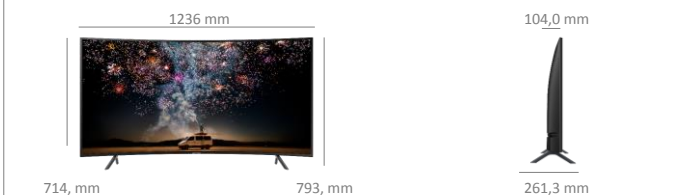

Spécifications techniques et logistiques

Poids de l'écran sans le pied (kg)	17,8
Poids de l'écran avec le pied (kg)	18,1
Poids du produit emballé (kg)	23,4
Dimension du carton (mm)	1397 x 852 x 184