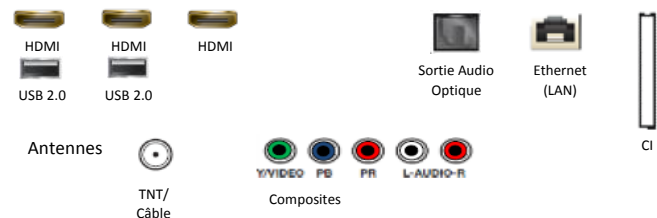

Caractéristiques techniques

Qualité d'image

Technologie d'affichage	LED
Résolution	3,840 x 2,160
Processeur vidéo	UHD Engine
Motion Rate	100
Compensation de mouvement	Oui
Richesse des couleurs	PurColor
HDR / HLG	Oui
HDR 10+	Oui
Contraste	Mega Contrast
Micro Dimming	UHD Dimming
Immersion	Contrast Enhancer
Index de la Qualité d'Image (PQI)	1500

Style

Diagonale de l'écran en pouces (cm)	55" (138)
Ecran incurvé	4,200R
Finesse du cadre	Oui
Finesse de l'écran	Slim
Couleur du cadre	Charcoal Black
Pied	Côtés
Système de management des câbles	Oui

Diffusion

Tuner	DVB-T2C
Fonction Double Tuner	Non
Compatible Fransat	Non
CI/CI+	CI+(1.4)
Hbb TV	Oui

Audio

Puissance sonore (RMS)	20W
Woofer intégré (basses)	N/A
Dolby Digital Plus	Oui
Compatible enceintes Multiroom Samsung	Oui
Compatible Bluetooth (casque, enceintes)	Oui

Accessoires

Télécommande	TM1240A
Piles (pour la télécommande)	Oui
Compatible VESA	200 x 200
Mode d'emploi électronique	Oui
Câble d'alimentation inclus	Oui

Connectiques