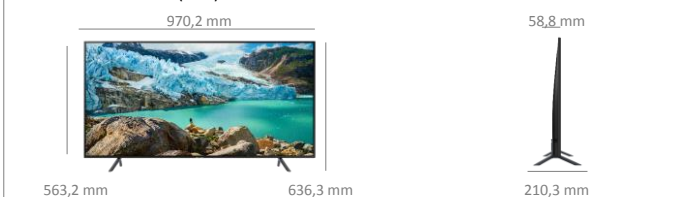

Spécifications techniques et logistiques

Poids de l'écran sans le pied (kg)	9,6
Poids de l'écran avec le pied (kg)	9,8
Poids du produit emballé (kg)	12,8
Dimension du carton (mm)	1097 x 678 x 151