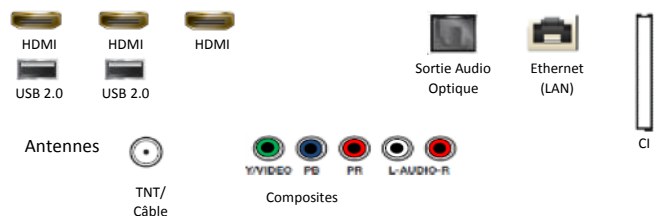

Tuner	DVB-T2C
Fonction Double Tuner	Non
Compatible Fransat	Non
CI/CI+	CI+(1.4)
Hbb TV	Oui

Audio

Puissance sonore (RMS)	20W
Woofer intégré (basses)	N/A
Dolby Digital Plus	Oui
Compatible enceintes Multiroom Samsung	Oui
Compatible Bluetooth (casque, enceintes)	Oui

Accessoires

Télécommande	TM1240A
Piles (pour la télécommande)	Oui
Compatible VESA	200 x 200
Mode d'emploi électronique	Oui
Câble d'alimentation inclus	Oui

Connectiques

Smart TV

Smart TV	Oui (Tizen)
Compatible Google Assistant	Oui (Ce service peut ne pas être disponible au moment de l'achat)
Compatible Alexa	Oui (Ce service peut ne pas être disponible au moment de l'achat)
Compatible AirPlay 2.0	Oui (Ce service peut ne pas être disponible au moment de l'achat)
Service SmartThings	Non
Compatibilité SmartThings (esclave)	Oui
Processeur	Quad-Core
Wifi intégré	Oui
Fonction télécommande universelle	Non
Assistant vocal - Bixby	Non
Appli Canal intégrée (services groupe Canal)	Oui
Navigateur Internet	Oui
Lecteur vidéo 360°	N/A
Mise en marche simplifiée	Oui
Dépannage à distance	Oui
TV sur mobile	N.A
Mobile sur TV	Oui
Bluetooth basse consommation	Oui
Allumage WOL	Filaire / Sans fil
Sound Mirroring	N/A
TV Sound sur Mobile	Oui
Wifi Direct	Oui