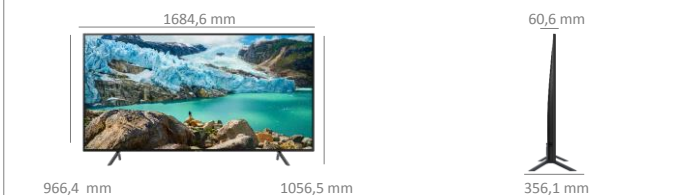

Spécifications techniques et logistiques

Poids de l'écran sans le pied (kg)	37
Poids de l'écran avec le pied (kg)	37,5
Poids du produit emballé (kg)	49,3
Dimension du carton (mm)	1871,0 x 1131,0 x 234,0