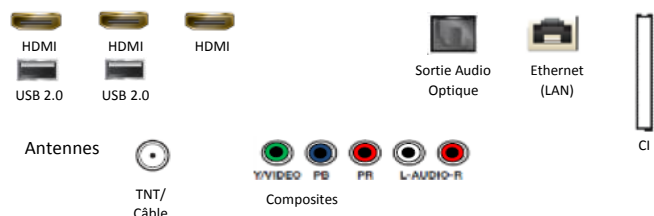

Caractéristiques techniques

Qualité d'image

Technologie d'affichage	LED
Résolution	3,840 x 2,160
Processeur vidéo	UHD Engine
Motion Rate	100
Compensation de mouvement	Oui
Richesse des couleurs	PurColor
HDR / HLG	Oui
HDR 10+	Oui
Contraste	Mega Contrast
Micro Dimming	UHD Dimming
Immersion	Contrast Enhancer
Index de la Qualité d'Image (PQI)	1400

Style

Diagonale de l'écran en pouces (cm)	75" (189)
Ecran incurvé	Non
Finesse du cadre	Oui
Finesse de l'écran	Slim
Couleur du cadre	TBD
Pied	Côtés
Système de management des câbles	Oui

Diffusion

Tuner	DVB-T2CS2
Fonction Double Tuner	Non
Compatible Fransat	Non
CI/CI+	CI+(1.4)
Hbb TV	Oui

Audio

Puissance sonore (RMS)	20W
Woofer intégré (basses)	N/A
Dolby Digital Plus	Oui
Compatible enceintes Multiroom Samsung	Oui
Compatible Bluetooth (casque, enceintes)	Oui

Accessoires

Télécommande	TM1240A
Piles (pour la télécommande)	Oui
Compatible VESA	400 x 400
Mode d'emploi électronique	Oui
Câble d'alimentation inclus	Oui

Connectiques