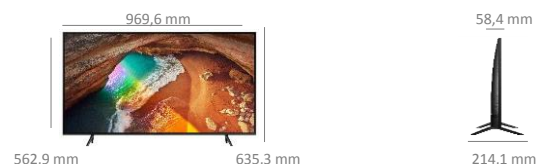

Spécifications techniques et logistiques

Poids de l'écran sans le pied (kg)	10,9
Poids de l'écran avec le pied (kg)	11,1
Poids du produit emballé (kg)	13,9
Dimension du carton (mm)	1097 x 677 x 153