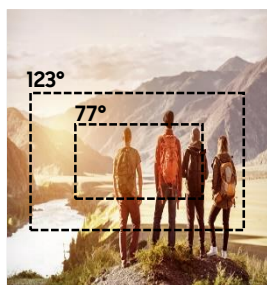

SAMSUNG

SM-A505F
Disponible Mars 2019

Galaxy A50

NOUVEL ÉCRAN PANORAMIQUE

6,4" FHD+

TRIPLE CAPTEUR PHOTO

Ultra Grand Angle
123°

LECTEUR D'EMPREINTE

Galaxy A50

SM-A505F
Disponible Mars 2019

DIMENSIONS		• 158,8 x 74,5 x 7,8 mm	• 168 g
OS		• Android Pie	• Surcouche Samsung One UI
PROCESSEUR		• Octo Core 2,3 GHz	
ÉCRAN		• Ecran Panoramique 6,4" • Full HD+ : 2340 x 1080 - 408 ppp	• Super AMOLED - 16M de couleurs • Norme HDR • Filtre de lumière bleue • Always On Display • Lecteur d'empreinte digitale optique