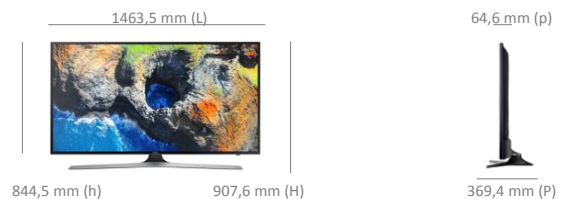

Spécifications techniques et logistiques

Poids de l'écran sans le pied (kg)	23,5
Poids de l'écran avec le pied (kg)	25,7
Poids du produit emballé (kg)	34,2
Dimension du carton (mm)	1745*977*198