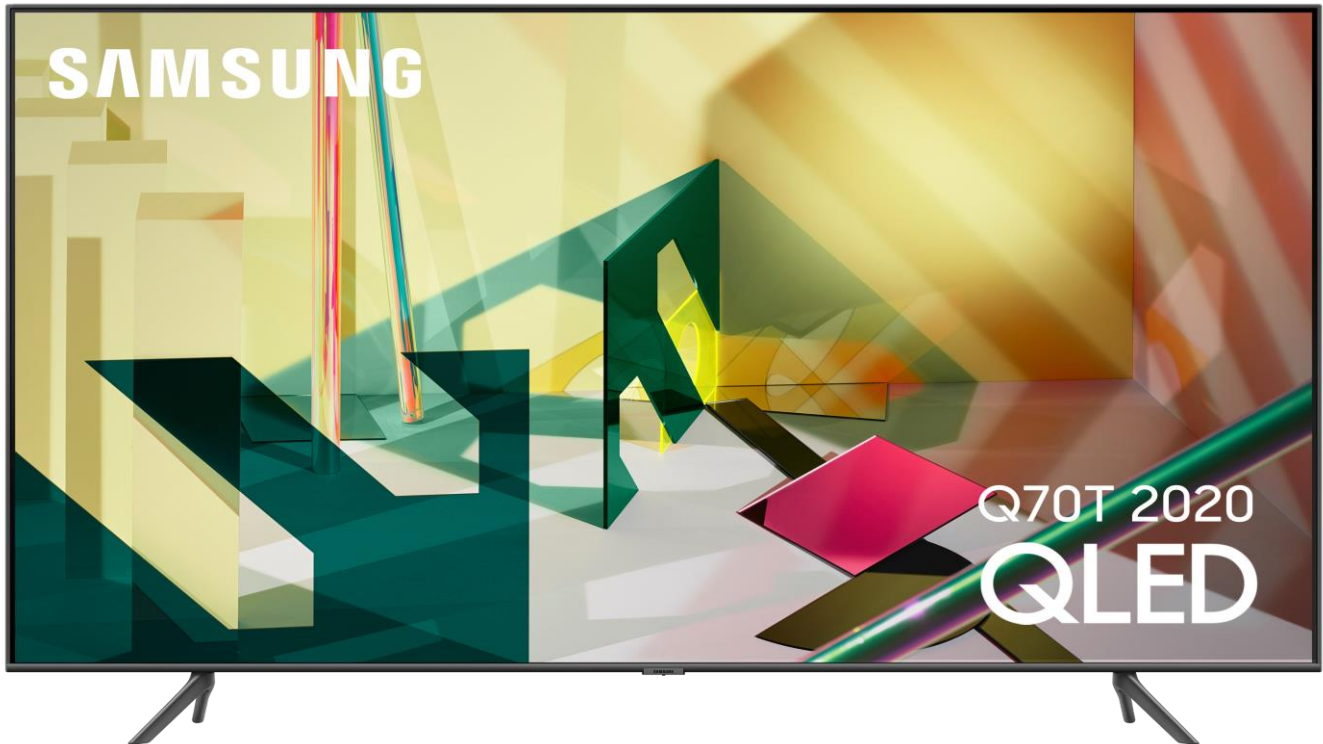

SAMSUNG QLED

85Q70T

L'expertise Samsung au service d'une expérience **sans limite** !

Grâce à l'intelligence artificielle, le nouveau processeur 'Quantum processor 4K' optimise l'image, la luminosité et le son, quelle que soit la source et l'environnement, pour vous faire profiter pleinement de vos contenus. Parce que chaque détail compte, nous avons développé des solutions d'intégration innovantes comme le Mode Ambient, pour que votre TV vive en parfaite harmonie dans votre intérieur. Enfin, l'accès à vos applications préférées n'a jamais été aussi simple et leur contrôle toujours plus intuitif pour vivre pleinement vos passions.

SAMSUNG
13
YEARS
GLOBAL No.1 TV

 **HDR10+**

SAMSUNG

SAMSUNG QLED

L'expertise Samsung

100 % du volume couleur

La technologie Quantum Dots capte la lumière et restitue une palette de couleurs d'un réalisme incomparable qui ne se dégrade pas au fil du temps. Compatible HDR10+, les Q70T atteignent des pics de luminosité **jusqu'à 1000 nits**.

Quantum Processor 4K

Le nouveau processeur ultra-puissant utilise l'Intelligence artificielle pour transformer tous vos contenus en 4K et optimiser les différents réglages de luminosité et de son.

DUAL LED