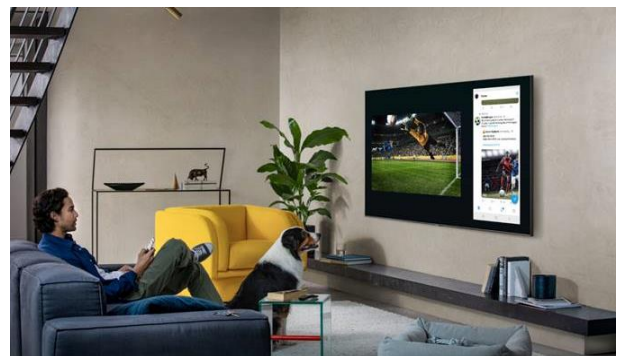

Une intégration optimale dans votre intérieur

Utilisation simple et intuitive

Cette télécommande universelle très simple d'utilisation, intégrant les assistants vocaux Bixby, Alexa et Google assistant, vous offre une expérience plus intuitive.

Mode Ambient 3.0

Faites disparaître l'écran noir selon vos envies en affichant des contenus décoratifs, vos photos personnelles ou des notifications sur l'actualité.