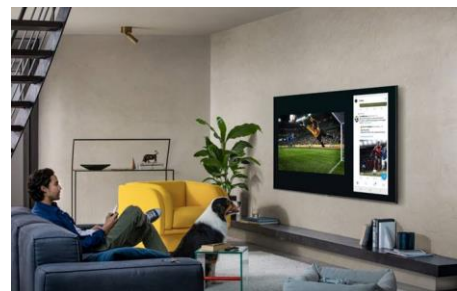

SAMSUNG QLED

85Q70T

L'expertise Samsung au service d'une expérience **sans limite** !

Grâce à l'intelligence artificielle, le nouveau processeur 'Quantum processor 4K' optimise l'image, la luminosité et le son, quelle que soit la source et l'environnement, pour vous faire profiter pleinement de vos contenus. Parce que chaque détail compte, nous avons développé des solutions d'intégration innovantes comme le Mode Ambient, pour que votre TV vive en parfaite harmonie dans votre intérieur. Enfin, l'accès à vos applications préférées n'a jamais été aussi simple et leur contrôle toujours plus intuitif pour vivre pleinement vos passions.

Quantum Processor 4K

Le nouveau processeur ultra-puissant utilise l'Intelligence artificielle pour transformer tous vos contenus en 4K et optimiser les différents réglages de luminosité et de son.

DUAL LED

Mode Ambient 3.0

Faites disparaître l'écran noir selon vos envies en affichant des contenus décoratifs, vos photos personnelles ou des notifications sur l'actualité.

Toujours plus de contenus 4K UHD

Plus de 4000 heures de contenus 4K UHD disponibles