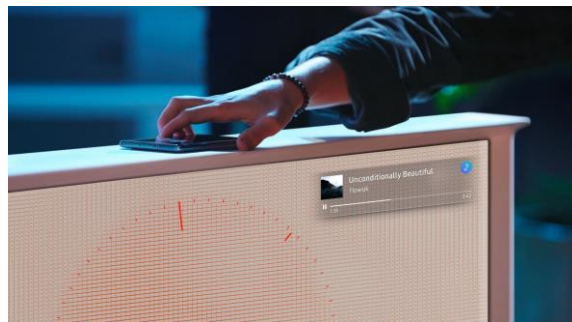

### The Serif : design iconique

Conçu par les designers français Erwan et Ronan Bouroullec, The Serif a été pensé avant tout comme un objet de design. D'un point de vue esthétique et technologique, The Serif dépasse toutes les attentes. Véritable élément d'ameublement, il a été conçu pour s'adapter élégamment à votre intérieur. Avec sa qualité d'image QLED et toute la Smart TV Samsung, profitez pleinement de vos contenus préférés. Quand design et technologie ne font qu'un : The Serif.

#### Personnalisable

- Installez-le où vous le souhaitez grâce à ses pieds facilement détachables
- Faites glisser discrètement les câbles le long du pied avec l'attache dédiée

#### Enceinte connectée

- The Serif est doté d'un tag NFC pour appairer en quelques secondes votre Smartphone
- Ecoutez votre musique avec le Mode Ambient pour une ambiance inédite