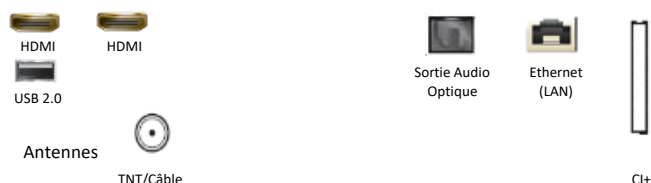

Diffusion

Tuner	Oui
Fonction double Tuner	N/A
Compatible Fransat	Oui
CI/CI+	CI+(1.4)
Hbb TV	Oui

Audio

OTS (Object Tracking Sound)	N/A
Q-Symphony	N/A
Amplificateur Vocal (AVA)	N/A
Adaptive Sound	Oui
Puissance sonore (RMS)	20W
Canaux	2CH
Woofer intégré (basses)	N/A
Dolby Digital Plus	Oui
Compatible Multiroom Samsung	Oui
Bluetooth	Oui

Accessoires

Télécommande	TM1240A
Piles (pour la télécommande)	Oui
Compatible VESA	400 x 300
Mode d'emploi	Oui

Connectiques

Autres fonctionnalités

Allumage instantané	Oui
Mode jeu auto	Oui
Accessibilité	Oui
Recherche automatique de chaînes	Oui
Arrêt automatique	Oui
Gestion des sous-titres	Oui
ConnectShare (HDD)	Oui
ConnectShare (USB 2.0)	Oui
PLV Interactive	Oui
Guide des Programmes (EPG)	Oui
ARC	Oui
eARC	Oui
Enregistrement (PVR)	N/A
Langue des menus	Oui
Picture-In-Picture (Incrustation image)	N/A
FreeSync	N/A
Anynet+ (HDMI-CEC)	Oui