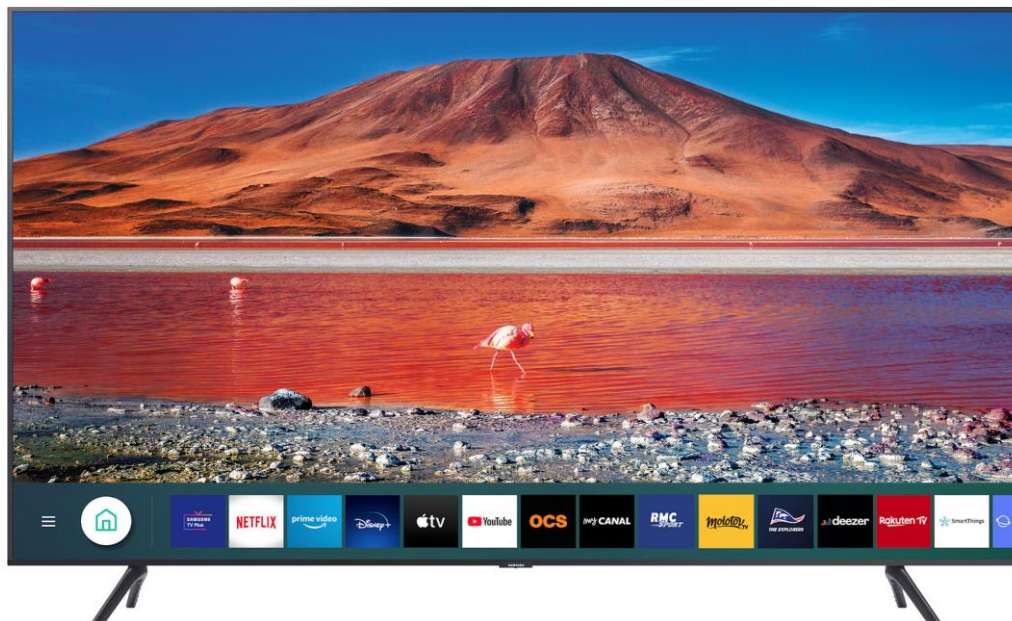

SAMSUNG

70TU7125

TU 4K Crystal UHD, Smart TV, PQI 2000

Plus de détails et plus de couleurs en 4K UHD

L'excellence de l'ultra haute définition 4K

Profitez d'une image 4 fois plus détaillée et précise qu'en full HD. Le nouveau Crystal processor 4k optimise le traitement de l'image et propose des couleurs plus naturelles et éclatantes.

Ne manquez plus aucun détail dans les scènes lumineuses ou dans les scènes les plus sombres avec le mode HDR.

L'UHD dimming optimise les contrastes avec un niveau de précision inégalé. Vivez une expérience aussi spectaculaire qu'immersive.

Un design entièrement repensé

Avec son design ultra slim et épuré, dissimulez discrètement les câbles dans le pied de votre téléviseur pour que vous puissiez profiter pleinement de ses lignes raffinés, sans la jungle des fils.

Qu'il soit allumé ou éteint, le téléviseur s'intègre parfaitement à votre intérieur grâce à ses bords fins et son dos épuré.

Avec son design ultra fin, concentrez vous désormais sur l'image.

Plus de contenus et plus de compatibilité avec un téléviseur plus intuitif

Bienvenue dans l'ère de la Smart TV Samsung, où connectivité et richesse de contenus s'unissent en toute simplicité.

Votre téléviseur devient encore plus intelligent et est compatible SmartThings (maison connectée), Alexa, Google Assistant et AirPlay 2

Enfin, profitez d'une grande richesse de contenus en 4K UHD avec vos applications favorites : Netflix, Prime Vidéo, Disney+, Apple TV, OCS, myCANAL, RMC Sport, etc.