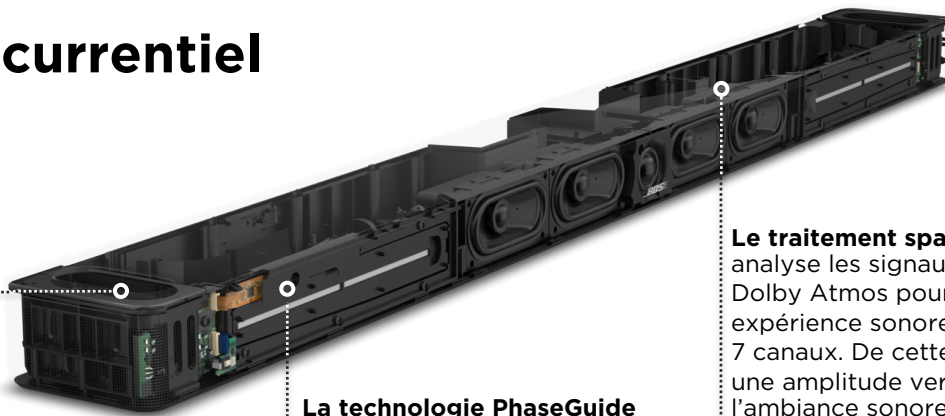

Avantage concurrentiel

Des transducteurs dipolaires orientés vers le haut diffusent le son vers le haut à des emplacements précis.

La technologie PhaseGuide vous donne l'impression que le son provient d'endroits pourtant dépourvus d'enceintes.

Le traitement spatial TrueSpace™ analyse les signaux autres que le Dolby Atmos pour créer une expérience sonore immersive sur 7 canaux. De cette façon, il ajoute une amplitude verticale à l'ambiance sonore.

Caractéristiques et bénéfices

Bose Voice4Video™	Bénéficiez du contrôle vocal avec Amazon Alexa pour votre barre de son, votre téléviseur et votre décodeur câble ou satellite ; vos programmes préférés deviennent ainsi accessibles d'une simple commande vocale. La disponibilité peut varier en fonction des régions.
Connectivité sans fil	Grâce à la compatibilité Wi-Fi®, <i>Bluetooth</i>®, Apple AirPlay 2 et Spotify® Connect, vous pouvez diffuser tout votre contenu préféré depuis votre téléphone ou votre tablette.
Assistants vocaux	Utilisez Amazon Alexa et l'Assistant Google pour accéder à des informations et à votre musique à l'aide de votre VOIX (Les commandes de l'Assistant Google et d'Alexa peuvent varier en fonction des fonctionnalités disponibles dans chaque pays.)
Un seul branchement à votre téléviseur	La barre de son se branche à votre téléviseur à l'aide d'un seul câble : un câble audio optique ou un câble HDMI™ eARC (les deux sont inclus). Pour les contenus Dolby Atmos, le branchement par câble eARC est requis.
Application Bose Music	Configurez votre barre de son, choisissez votre assistant vocal, retrouvez toute votre musique au même endroit et maintenez le logiciel de votre appareil à jour.
Multiroom	Conçue pour être compatible avec d'autres enceintes intelligentes Bose, pour que vous puissiez profiter de votre musique dans toute la maison.
Bose SimpleSync™	Apparez votre barre de son avec une sélection de casques et d'écouteurs Bose afin de bénéficier d'une expérience audiovisuelle personnalisée, ou associez-la à une sélection d'enceintes <i>Bluetooth</i>® Bose pour encore plus de musique dans toute la maison.
Extension	Complétez votre système avec un module de basses et/ou des enceintes surround en option pour une expérience audio intense de qualité cinéma.
ADAPTIQ	Le dispositif de calibrage audio permet d'adapter la diffusion du son en fonction de la configuration de la pièce.

Spécifications

Poids	12,68 livres (5,75 kg)
Dimensions	41,1 po (L) x 2,2 po (H) x 4,2 po (P) 104,5 cm (L) x 5,82 cm (H) x 10,7 cm (P)
Coloris (2)	Noir ou blanc
Garantie	Ce produit est couvert par une garantie limitée d'un an aux États-Unis. La durée de la garantie internationale est variable.

Contenu de la boîte