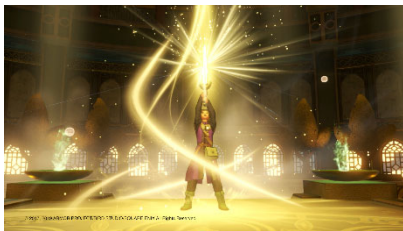

Caractéristiques :

- **Incarnez un jeune héros en quête de vérité...** Frappé par une illumination, votre destin est lié à celui d'un héros légendaire depuis longtemps oublié. Pris mystérieusement de panique, le Roi vous accuse d'être un enfant du démon. Devenu fugitif, vous réunissez une bande d'aventuriers soucieux de vous aider dans votre quête de vérité. Partez sur les chemins et les routes, traversez continents et océans, remplissez les quêtes de nombreux personnages et découvrez l'origine de cette étrange menace qui plane sur le monde entier...