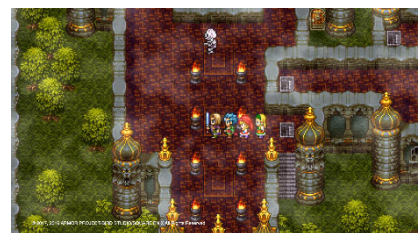

- **La version ultime de Dragon Quest XI !** Cette édition ultime de Dragon Quest XI fait le plein d'ajouts et de nouveautés exclusifs à la Nintendo Switch :

- Découvrez de nouvelles histoires inédites ! Profitez de nouvelles quêtes exclusives qui vous emmèneront aux confins du royaume ! Apprenez-en plus sur la quête de votre héros, ainsi que sur les membres de votre confrérie !
- Vivez l'aventure en 3D... ou en 2D ! Avis aux nostalgiques, le mode « 2D » arrive enfin dans Dragon Quest XI ! Profitez des graphismes de l'époque, et basculez en mode 3D quand vous le souhaitez !
- Plongez dans l'authenticité de l'univers Dragon Quest : Les voix originales japonaises sont enfin