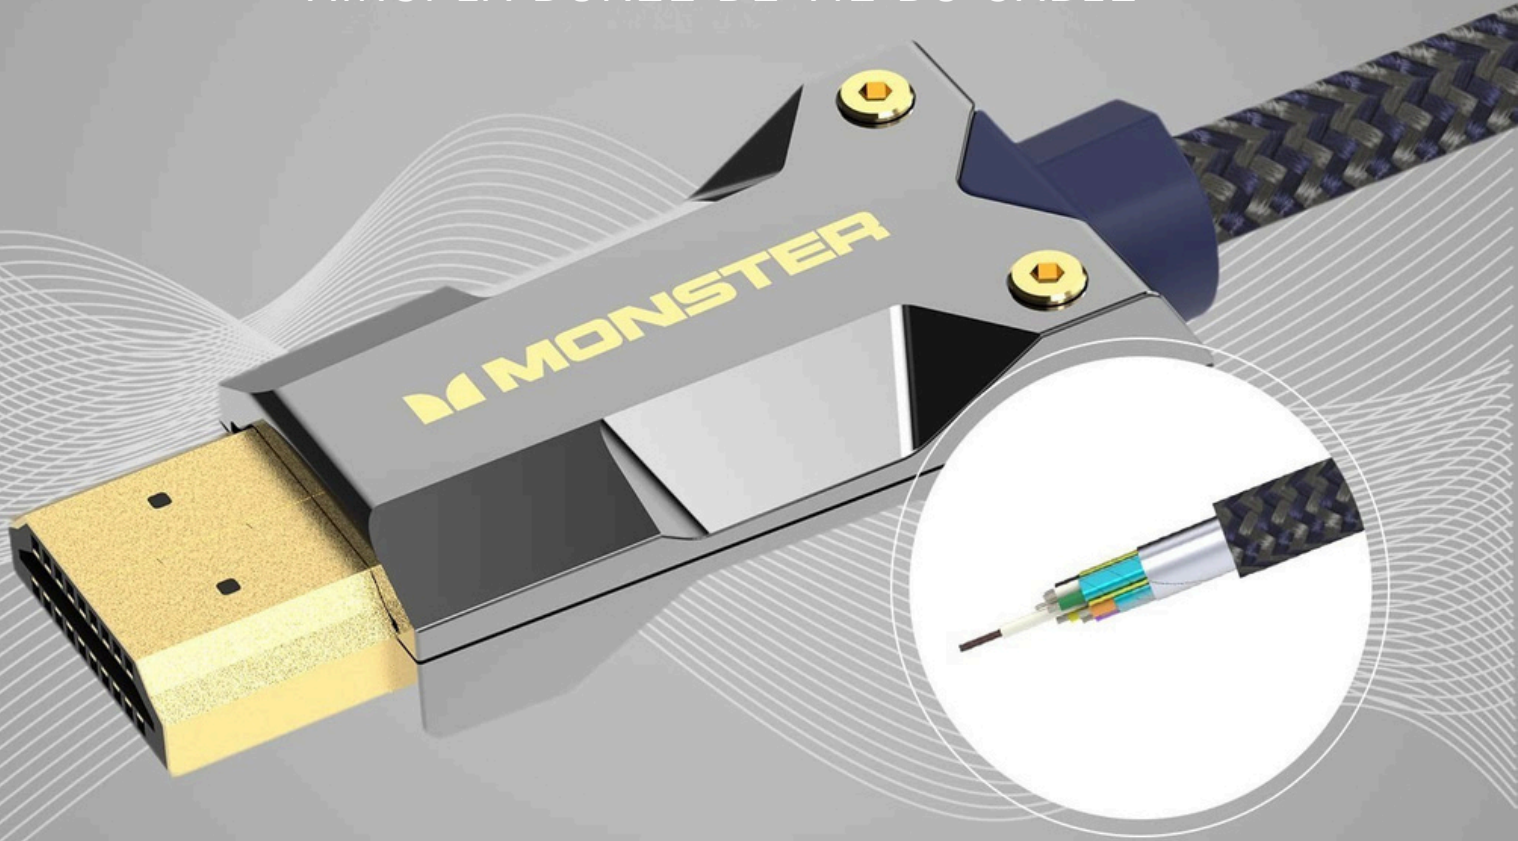

**GRANDES LONGEURS en HDMI AFIN
D'OPTIMISER L'EXPERIENCE QUELQUE
SOIT LA DISTANCE PAR RAPPORT A
L'ECRAN**

MONSTER®

CÂBLE HDMI OPTIQUE ACTIF 20M

TAUX DE TRANSFERT ULTRA-RAPIDE AVEC UNE
BANDE PASSANTE 2,5X PLUS QUE LES CÂBLES 4K 2.0

Taux de transfert 48 Gbps

Canal de retour audio amélioré (eARC)

AMÉLIOREZ LA BANDE PASSANTE ET LA VITESSE EN ENVOYANT UNE QUALITÉ
SUPÉRIEURE
AUDIO DE VOTRE TÉLÉVISEUR VERS UN SUBWOOFER OU UN RÉCEPTEUR AV

MONSTER[®]

CÂBLE HDMI OPTIQUE ACTIF 20M

LE BLINDAGE TRIPLE COUCHE A HAUTE DENSITE PROTEGE LE CABLE CONTRE TOUT EFFILOCHAGE ET PLIAGE, AUGMENTANT AINSI LA DUREE DE VIE DU CABLE

Gaine de protection tressée Duraflex

Connecteurs V-Grip en or 24 carats

EMPECHE LE CABLE DE SE DECONNECTER DE VOS ENTREES/SORTIES VIDEO POUR UNE CONNEXION SECURISEE