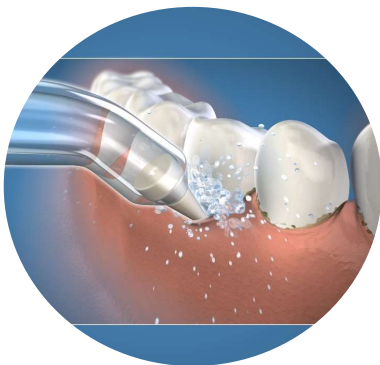

Par deux.

**PCB : 5**

*A remplacer tous les 3 mois.*

Embout en silicone souple de 6mm pour nettoyer en douceur et en profondeur les poches parodontales.

Les embouts sont compatibles avec tous les hydropulseurs Waterpik.  
\*Les distributeurs sont libres de fixer leur prix.