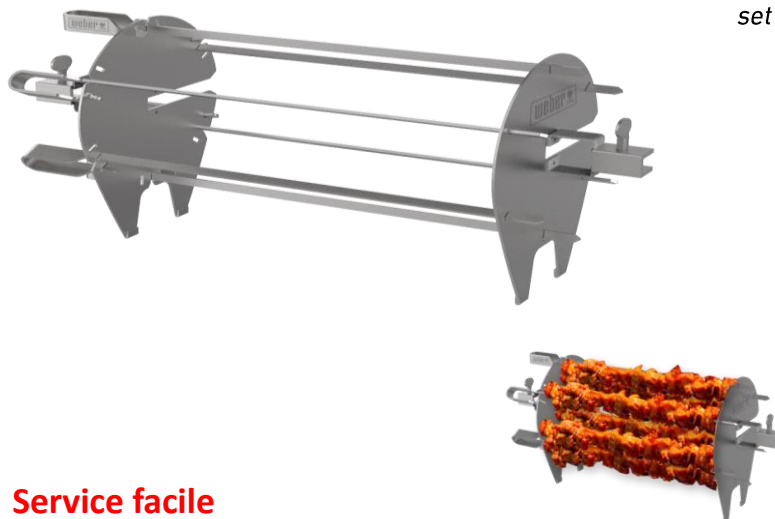

SET DE BROCHETTES POUR RÔTISSOIRES –

Weber Crafted

Doté d'un design unique, pensé pour faciliter la préparation et le service, ce set est parfait pour préparer des brochettes variées faites maison !

Insérez tous les légumes et les morceaux de viande de votre choix sur les grandes brochettes de 40 cm, qui tournent lentement pour des résultats de cuisson uniformes. Il vous suffira de glisser les brochettes sur la broche de la rôtière pour une mise en place rapide et facile, afin de déguster de délicieux kebabs en un rien de temps

+ Modulable & polyvalente

- Parfaite pour les brochettes de viande variées, de légumes et de fruits 100% faites maison et sur mesure
- Livré avec 6 pics à brochettes (en acier inox 40 cm)

+ Plug and Play

- Fixation facile pour ajouter et retirer aisément les brochettes
- Possibilité de préparer simultanément plusieurs brochettes à la fois
- Service facilité grâce au support sur pieds

La rôtière est nécessaire pour vous permettre d'accéder à toutes les possibilités culinaires offertes par ce set de brochettes.

+ Service facile

- Support sur pieds : design modulable astucieux pensé pour faciliter la préparation et le service

CARACTÉRISTIQUES DU PRODUIT

Poids : 1,1Kg

Dimensions produit : 40,6 cm

Référence : 7685

EAN : 0077924174308