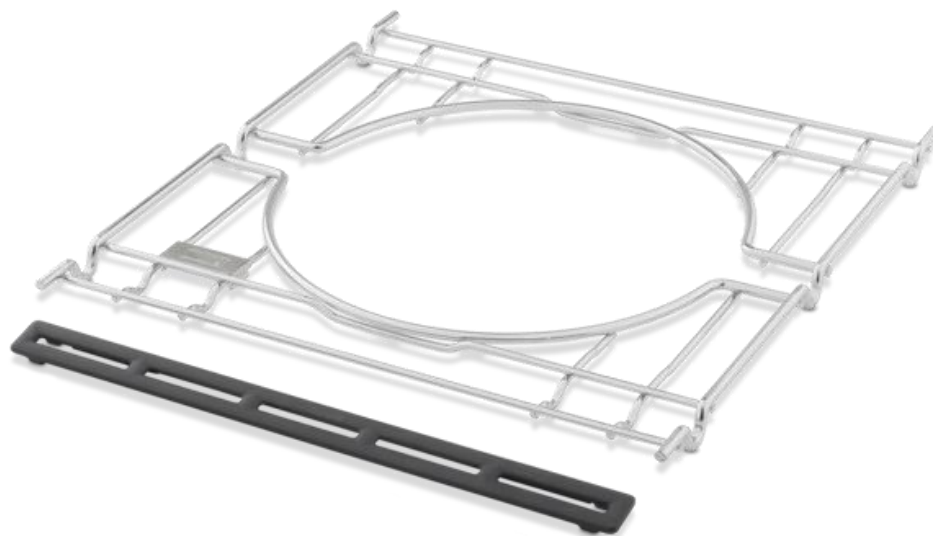

ADAPTATEUR pour Spirit – SmokeFire-

Weber Crafted

Ce kit adaptateur est le kit parfait pour équiper votre barbecue à gaz Spirit et Smokefire (Séries commercialisées depuis 2016) et ainsi adapter l'accessoire Weber Crafted de votre choix afin de transformer votre barbecue en véritable cuisine d'extérieur.

CARACTÉRISTIQUES DU PRODUIT

Poids : 2,5 Kg

Dimensions produit :

Kit assemblé 44,4 X 42,6 X 2,56 cm

Cadre : 44,4 X 42,6 X 2,41 cm

Espaceur : 40,8 X 6,73 X 1,29 cm

Compatible lave-vaisselle

Garantie 2 ans

Référence : 768

EAN : 0077924177408

Mini commande : 4

Code douanier : 732190000

Photos et caractéristiques non contractuelles. Weber Stephen se réserve le droit de modifier les caractéristiques sans préavis