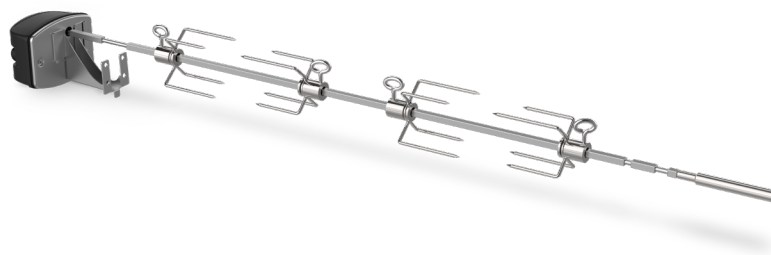

ROTISSOIRE POUR GENESIS 4

BRÛLEURS ET BARBECUE À PELLETS

La rôtière dispose de quatre fourches permettant de préparer un poulet entier ou un beau rôti. La rotation de la broche permet de conserver le jus et les saveurs lors de la cuisson au barbecue, donnant des résultats parfaits.

⊕ Compatible avec la gamme Genesis et les barbecues à pellets

CARACTÉRISTIQUES DU PRODUIT

- •. Rôtière conçue pour accueillir les petits et les grands morceaux de viande
- . Comprend le manche, les fourchettes, la poignée
- . Convient aux barbecues à pellets Searwood® XL et aux barbecues à gaz Genesis 4 brûleurs
- . Alimentée par un moteur électrique robuste
- . Matière : acier inoxydable

Dimensions du produit (HxLxP):
14 cm x 11 cm x 139 cm
Poids : 2.70 kg

Référence : 3400300
EAN : 0077924999420
Mini commande : 1