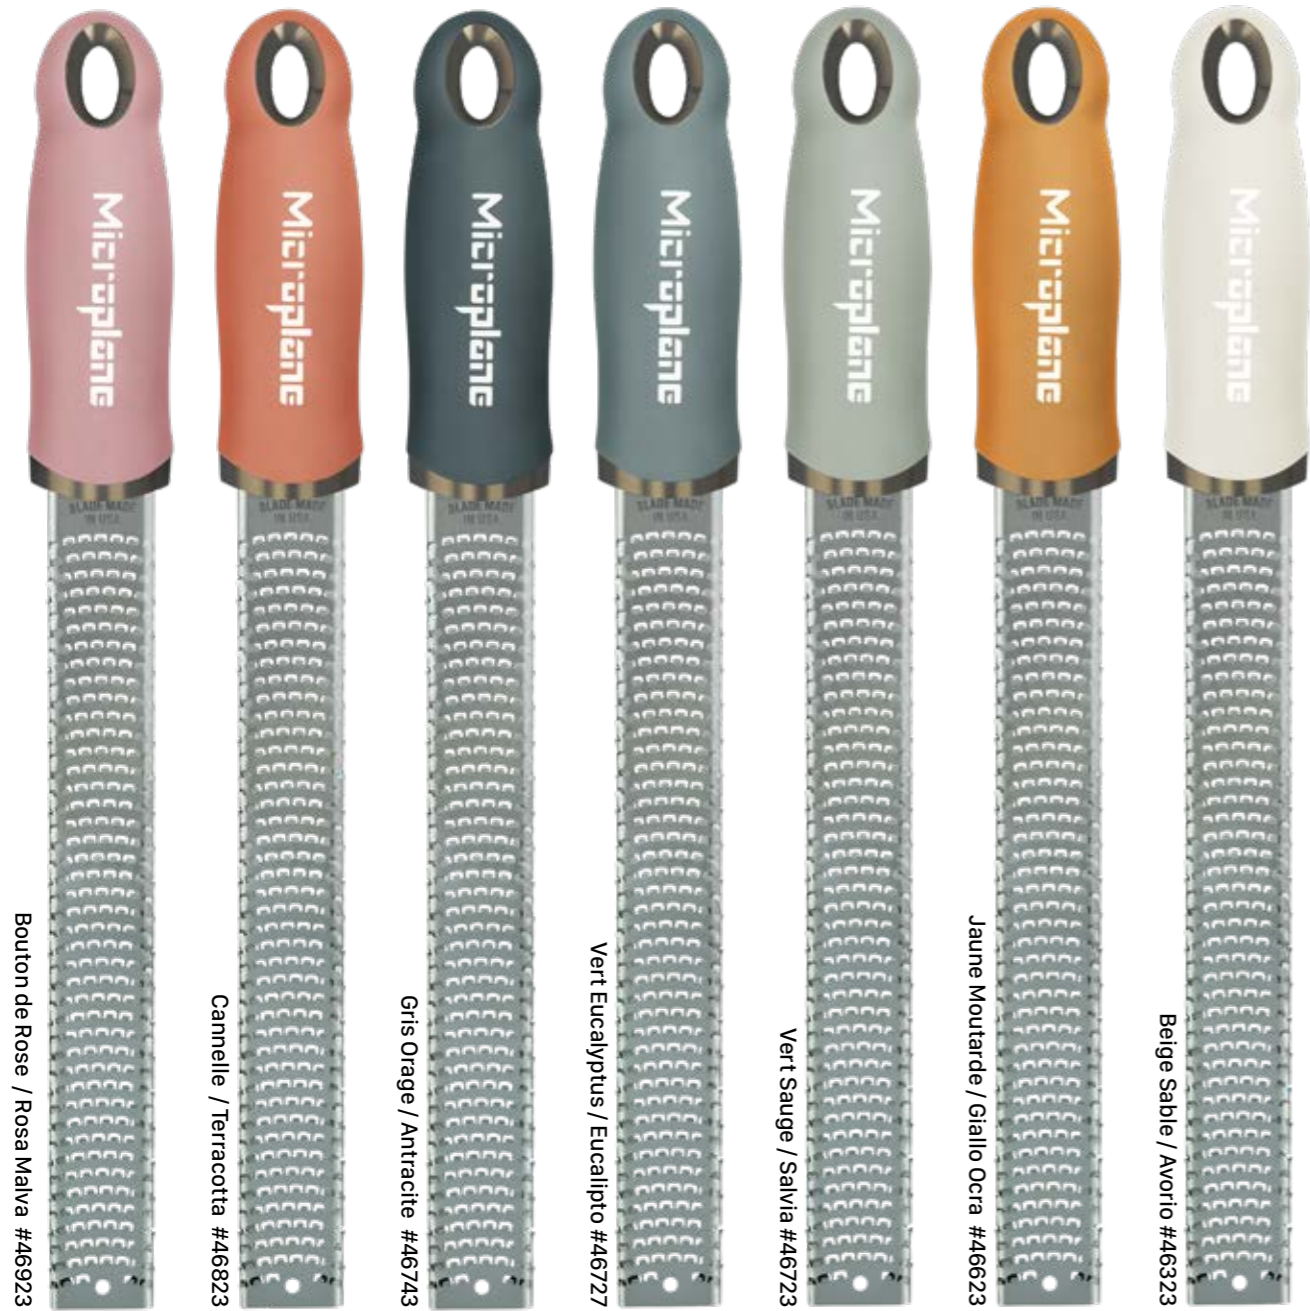

Bouton de Rose / Rosa Malva #46923

Cannelle / Terracotta #46823

Gris Orage / Antracite #46743

Vert Eucalyptus / Eucalipto #46727

Vert Sauge / Salvia #46723

Jaune Moutarde / Giallo Ocra #46623

Beige Sable / Avorio #46323