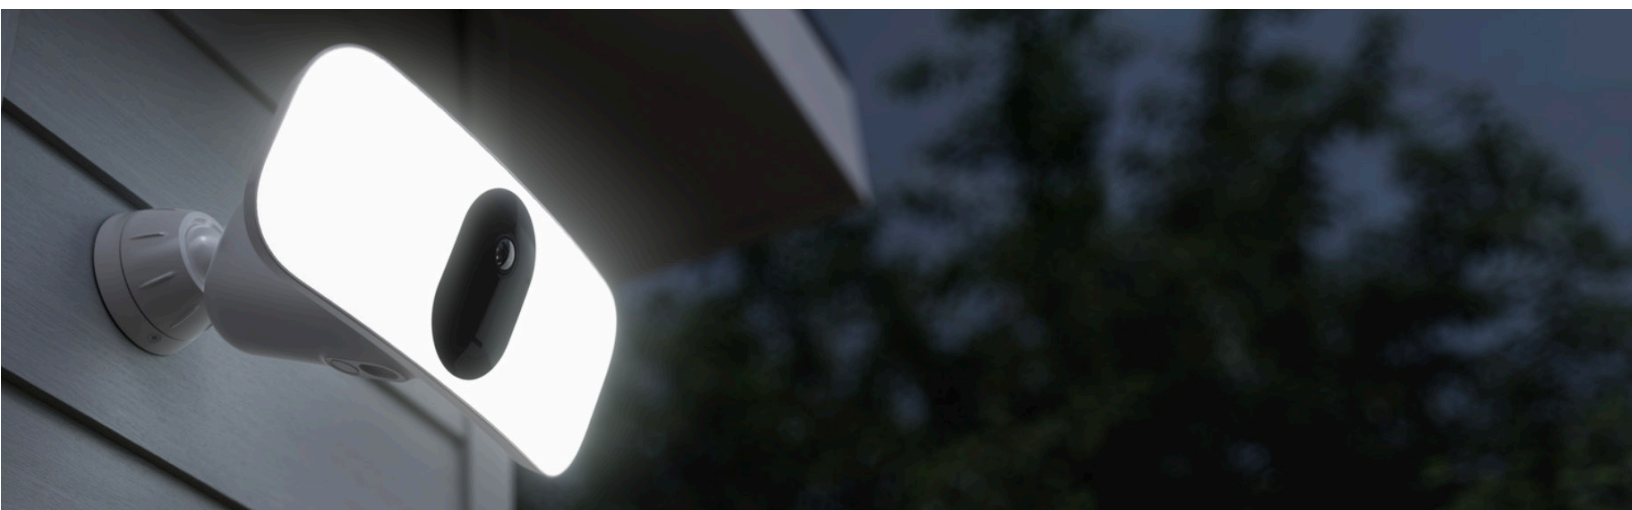

Caméra Arlo Pro 3 Floodlight

Surveillance sans fil en 2K

Une sécurité maximale

Affichez et visionnez des vidéos 2K grâce à la puissante caméra Arlo Pro 3 Floodlight sans fil. Le projecteur multifonctionnel sans fil éclaire dans l'obscurité grâce à des LED brillantes et intègre une caméra 2K haute résolution vous permettant de visionner en toute netteté des vidéos en direct ou enregistrées directement depuis votre téléphone, avec un essai d'Arlo Smart inclus.* Son design élégant vous permet d'introduire harmonieusement dans votre espace une solution de sécurité robuste. Sachez ce qui se passe grâce à un large champ de vision en diagonale de 160 degrés. Écoutez et parlez de manière claire aux visiteurs grâce à l'audio bidirectionnel. Personnalisez les configurations d'éclairage pour renforcer la sécurité. Déclenchez votre sirène intégrée à distance ou automatiquement pour repousser les visiteurs indésirables. Protégez votre maison ou votre entreprise avec Arlo.

** Nécessite un panneau solaire ou un câble de charge extérieur pour émettre jusqu'à 3 000 lumens.

Caméra Arlo Pro 3 Floodlight

Surveillance sans fil en 2K

Fonctionnalités

Luminosité supérieure

Illuminez votre propriété avec 2 000 à 3 000 lumens.*