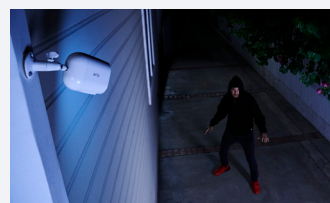

Sirène de dissuasion

Vous pouvez déclencher la sirène intégrée à distance pour faire peur aux intrus ou la faire retentir de manière automatique.