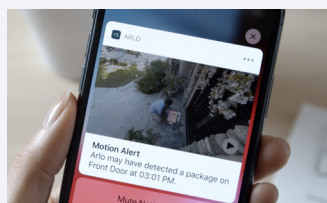

Version d'essai Arlo SMART

Bénéficiez des fonctions de sécurité haut de gamme basées sur l'IA et ne payez rien pendant les 90 premiers jours. Puis rejoignez-nous ou annulez à tout moment.