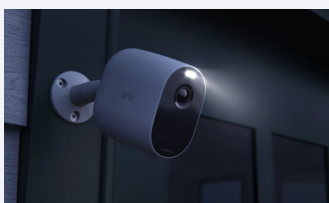

HD

Vidéo en 1080p

Projecteur intégré

Angle de vue de 130°

Connexion directe au Wi-Fi Aucune station de base requise

100 % sans fil

Pourquoi acheter une caméra Arlo Essential Spotlight?

Notifications sur votre téléphone

Connectez-vous à l'application Arlo et recevez des alertes instantanées sur votre smartphone lorsque des mouvements sont détectés.

Installation simple

La caméra Arlo Essential 100 % sans fil est simple à installer dans divers emplacements.

Défiez les intempéries

Conception résistante à la pluie, à la neige, au froid et au soleil pour une protection fiable.

Audio bidirectionnel

Parlez avec les visiteurs à l'aide du haut-parleur et du microphone intégrés via l'application Arlo, où que vous soyez.

Vision nocturne couleur

Projecteur intégré permettant une vision nocturne en couleur ou en noir et blanc.

Puissance réglable

Il vous suffit de retirer la caméra de son support pour la charger à l'aide du câble fourni, ou bien de l'associer à un panneau solaire pour la charger de manière continue.