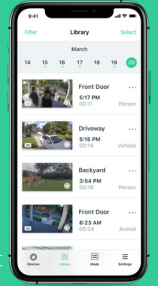

Un abonnement mensuel à SMART vous donne accès aux fonctions de sécurité avancées du système Arlo Essential

Détection de colis et plus

Zones d'activité personnalisées

Historique de vidéo pendant 30 jours

ESSAI GRATUIT DE 3 MOIS

Installation et connexion

- La caméra Arlo Essential se connecte directement au Wi-Fi via l'application Arlo
- Vous avez besoin d'un réseau 2,4 GHz
- Installez-la facilement grâce au support fourni et aux trois vis