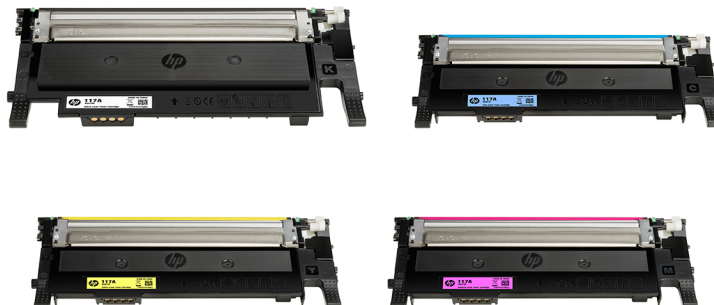

Consommables d'impression laser HP 117

(W2070A, W2071A, W2072A, W2073A)

Idéal pour les bureaux de petites et micro-entreprises qui souhaitent se lancer dans l'impression avec la technologie laser d'un leader du marché, HP.

Imprimez des documents professionnels rehaussés de couleurs et des supports marketing aux couleurs éclatantes. Les toners laser HP authentiques, fiables et bon marché, sont conçus pour s'adapter à votre domicile ou à votre bureau ainsi qu'à votre budget.

Legendary HP reliability

Photo quality

Environmental globe

HP Original Supplies

Un prix incroyable pour une qualité incroyable

Les toners laser HP authentiques offrent à chaque fois des impressions toujours optimales. Obtenez la qualité qu'un leader du secteur offre à votre entreprise à un prix incroyablement abordable.

Une qualité fiable grâce à des toners HP authentiques qui assurent une impression homogène à un coût d'achat réduit.

Bénéficiez de la qualité de texte avec le toner HP authentique

Faites confiance aux toners HP authentiques pour des impressions homogènes de haute qualité de noir. Lorsque vous souhaitez imprimer, vous obtenez une qualité fiable et les impressions souhaitées grâce aux toners HP conçus spécialement pour fonctionner avec votre imprimante HP.