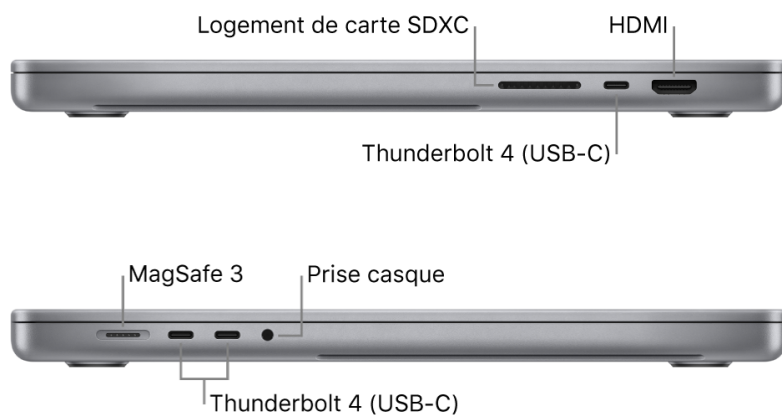

Stockage⁴

Puce Apple M2 Pro

- SSD de 512 Go
 - Configurable en : 1 To, 2 To, 4 To ou 8 To

Puce Apple M2 Max

- SSD de 1 To
 - Configurable en : 2 To, 4 To ou 8 To

Recharge et extension

- Lecteur de carte SDXC
- Port HDMI
- Prise casque 3,5 mm
- Port MagSafe 3
- Trois ports Thunderbolt 4 (USB-C) avec prise en charge de :
 - Recharge
 - DisplayPort
 - Thunderbolt 4 (jusqu'à 40 Gbit/s)
 - USB 4 (jusqu'à 40 Gbit/s)

Affichage

M2 Pro

Prise en charge simultanée de la résolution native sur l'écran intégré d'un milliard de couleurs et de :

- Jusqu'à deux écrans externes d'une résolution atteignant 6K à 60 Hz connectés via Thunderbolt, ou un écran externe d'une résolution atteignant 6K à 60 Hz connecté via Thunderbolt et un écran externe d'une résolution atteignant 4K à 144 Hz connecté via HDMI
- Prise en charge d'un écran externe d'une résolution 8K à 60 Hz ou d'un écran externe d'une résolution 4K à 240 Hz via HDMI