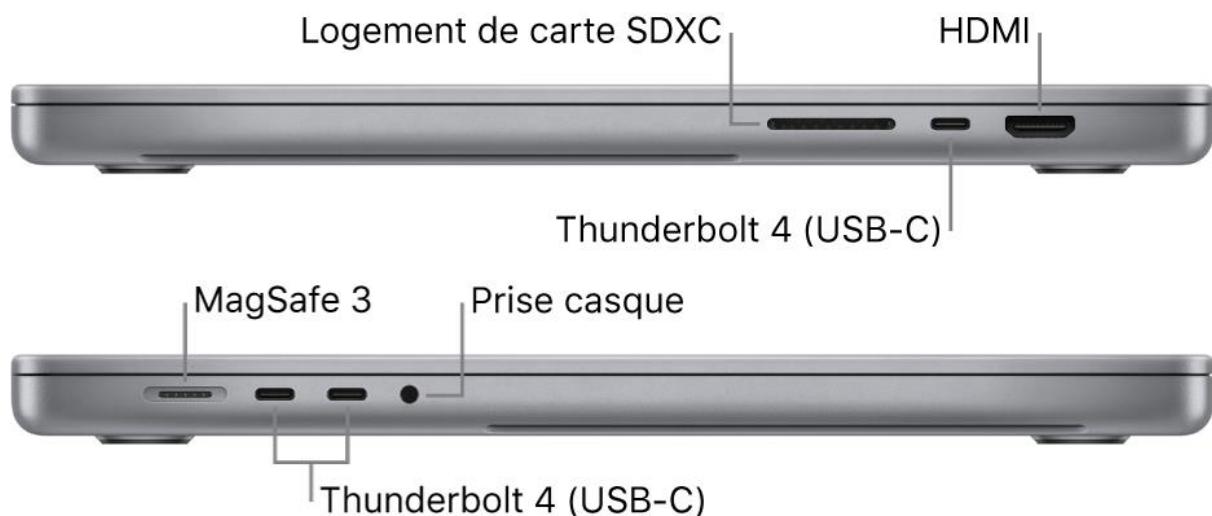

Mémoire

Puce Apple M2 Max

- 96 Go de mémoire unifiée
 - Configurable en : 64 Go (M2 Max) ou 96 Go (M2 Max avec GPU 38 cœurs)

Alimentation et batterie³

- Jusqu'à 22 heures de lecture vidéo sur l'app Apple TV
- Jusqu'à 15 heures de navigation web sans fil
- Batterie lithium-polymère de 100 Wh³
- Adaptateur secteur USB-C 140 W
- Câble USB-C vers MagSafe 3
- Capacité de charge rapide avec l'Adaptateur secteur USB-C 140 W inclus

Stockage⁴

Puce Apple M2 Max

- SSD de 8 To
 - Configurable en : 2 To, 4 To ou 8 To

Recharge et extension

- Lecteur de carte SDXC
- Port HDMI

- Prise casque 3,5 mm
- Port MagSafe 3
- Trois ports Thunderbolt 4 (USB-C) avec prise en charge de :
 - Recharge
 - DisplayPort
 - Thunderbolt 4 (jusqu'à 40 Gbit/s)
 - USB 4 (jusqu'à 40 Gbit/s)