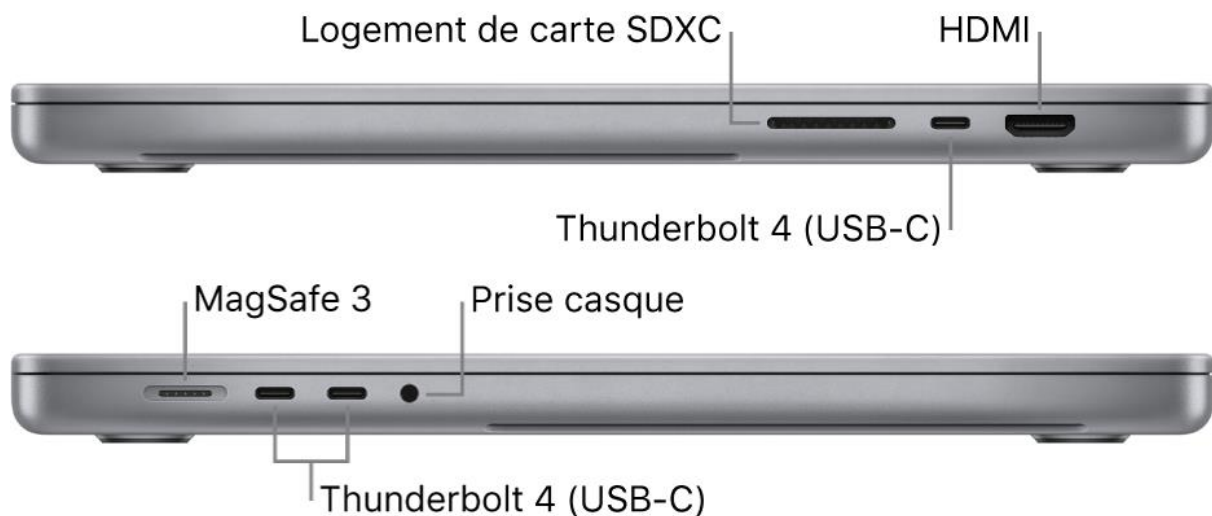

## Alimentation et batterie<sup>3</sup>

- Jusqu'à 22 heures de lecture vidéo sur l'app Apple TV
- Jusqu'à 15 heures de navigation web sans fil
- Batterie lithium-polymère de 100 Wh<sup>3</sup>
- Adaptateur secteur USB-C 140 W
- Câble USB-C vers MagSafe 3
- Capacité de charge rapide avec l'Adaptateur secteur USB-C 140 W inclus

## Recharge et extension

- Lecteur de carte SDXC
- Port HDMI
- Prise casque 3,5 mm
- Port MagSafe 3
- Trois ports Thunderbolt 4 (USB-C) avec prise en charge de :
  - Recharge
  - DisplayPort

- Thunderbolt 4 (jusqu'à 40 Gbit/s)
- USB 4 (jusqu'à 40 Gbit/s)