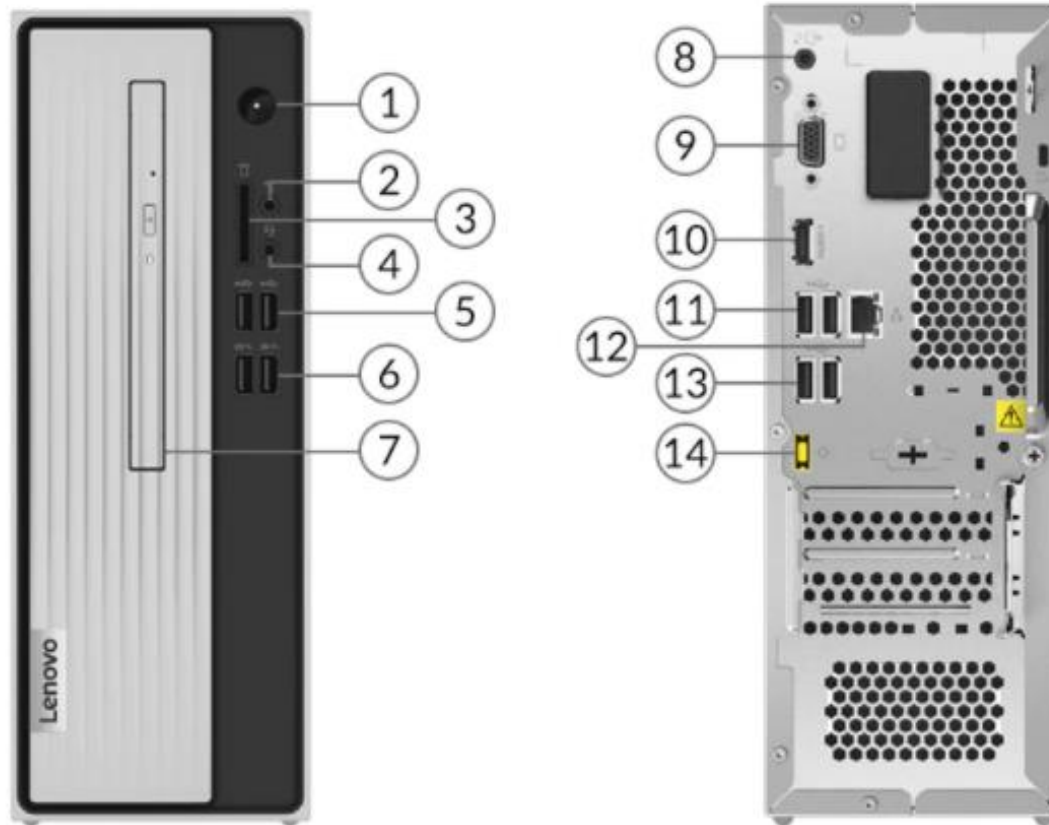

Lenovo

Un ordinateur fin et élégant

L'IdeaCentre 3 de 7 L s'intégrera parfaitement à toutes les pièces de votre maison et il aura fière allure même dans les endroits les plus visibles. Sa finition gris minéral est mise en valeur par un design de lignes ondulées moderne qui lui confère un look séduisant et tendance..

Une multitude de connectiques pour assouvir votre productivité

Connectez tous les périphériques dont vous avez besoin : vous avez le choix entre huit ports USB. Quatre d'entre eux sont idéalement situés à l'avant de la tour, donc pas besoin de vous contorsionner dans tous les sens. L'IdeaCentre 3 est également équipé d'un lecteur de carte 7-en-1 et d'un port HDMI, pour couvrir tous vos besoins en connectivité.

Choisissez votre stockage

Nul besoin de vous soucier de l'espace de stockage avec l'IdeaCentre 3 : vous pouvez stocker massivement des photos, de la musique et d'autres types de fichier grâce à son disque dur jusqu'à 2 To. Ou vous pouvez choisir un temps de démarrage plus court et une vitesse de transfert plus rapide avec un SSD offrant jusqu'à 512 Go d'espace.

1. Bouton de mise sous tension
2. Entrée microphone
3. Lecteur de carte 7-en-1
4. Mixte écouteurs/micro
5. 2 ports USB 2.0
6. 2 ports USB 3.1 (Gen 1)
7. en option : Unité optique

8. Sortie ligne
9. VGA
10. HDMI 1.4b
11. 2 ports USB 2.0
12. Port RJ45
13. 2 ports USB 3.1 (Gen 1)
14. Entrée d'alimentation