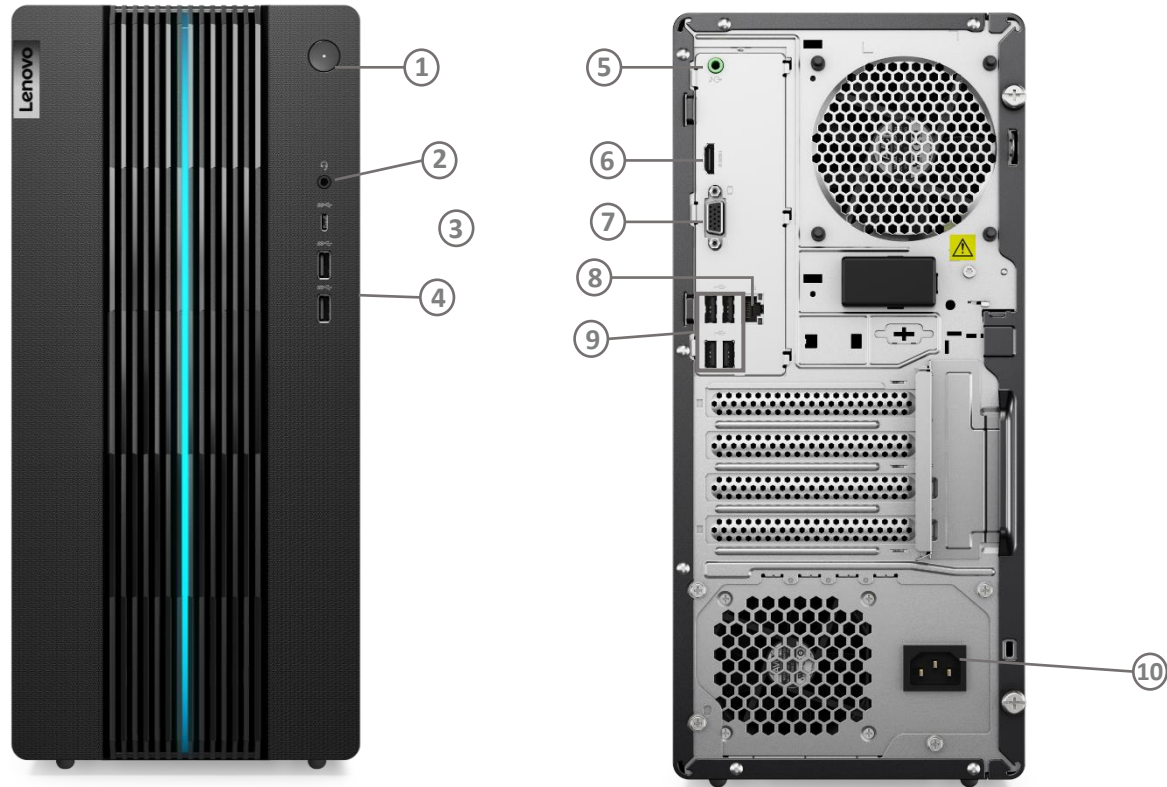

- 1 . Bouton de mise sous tension
- 2 . Connecteur mixte écouteurs/micro
- 3 . 1 port UB Type C
- 4 . 2 ports USB 3.2
- 5 . Connecteur audio

- 6 . HDMI 2.0
- 7 . VGA
- 8 . 4 ports USB 2.0
- 9 . Port RJ45
- 10 . Entrée d'alimentation

Les caractéristiques et spécifications ci-contre ne reflètent pas forcément les versions disponibles à la vente, images non contractuelles.