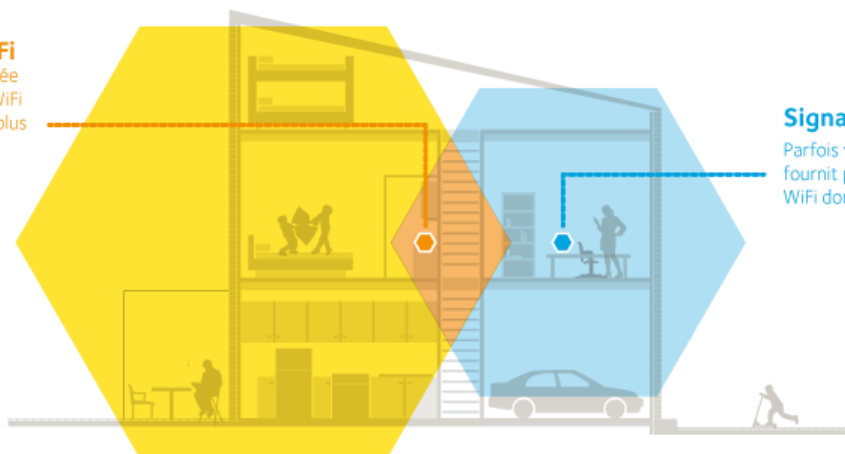

## Répéteur Wifi 802.11ac Dual Band

Le répéteur Wifi Dual Band NETGEAR AC750 optimise la portée de votre réseau existant grâce à une connexion Wifi 11ac Dual Band atteignant 1 200 Mbit/s. La technologie FastLane améliore les performances grâce aux deux bandes Wifi. Les amplificateurs haute puissance et les antennes internes étendent la portée à toute votre habitation. Il est compatible avec tous les routeurs Wifi standard ou les box Internet. Il est idéal pour le streaming vidéo et les jeux en HD. Bénéficiez de la connectivité dont vous avez besoin pour votre iPad®, votre smartphone, votre ordinateur portable, etc.

Optimisez votre réseau Wifi existant et couvrez les zones les plus difficiles à atteindre grâce à la technologie Wifi 11ac nouvelle génération. Branchez le répéteur à une prise électrique, et le tour est joué.

- Etablissez un accès plus rapide pour les appareils Wifi 802.11 b/g/n et ac.
- Augmentez la vitesse de vos connexions Wifi 2,4 et 5 GHz jusqu'à 750 Mbit/s et réduisez les interférences.
- Des voyants intelligents localisent l'emplacement idéal pour votre répéteur.
- Utilisez les deux bandes Wifi pour établir une connexion optimale, idéale pour visionner du contenu HD en streaming et jouer en ligne.
- Compatible avec tout routeur Wifi

**Répéteur WiFi**  
Augmentez la portée de votre routeur WiFi et créez un signal plus puissant dans les zones difficiles à atteindre

**Signal WiFi existant**  
Parfois votre routeur ne fournit pas la couverture WiFi dont vous avez besoin