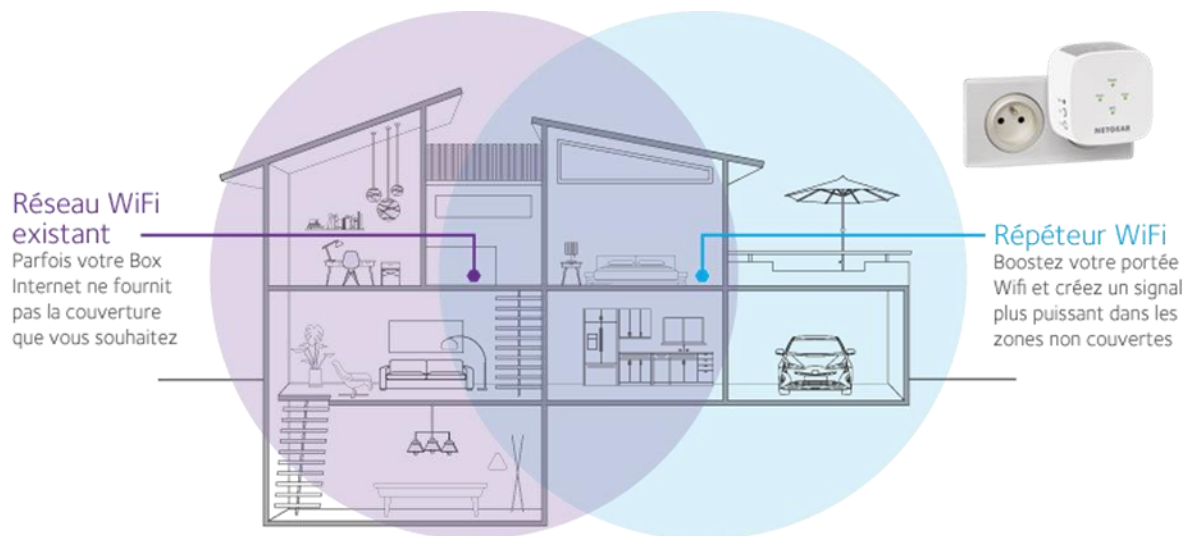

BOOSTEZ VOTRE CONNEXION WIFI EXISTANTE

Répéteur Wifi 802.11ac Dual Band

Le répéteur Wifi Dual Band NETGEAR AC1200 optimise la portée de votre réseau existant grâce à une connexion Wifi 11ac Dual Band atteignant 1 200 Mbit/s. La technologie FastLane améliore les performances grâce aux deux bandes Wifi. Les amplificateurs haute puissance et les antennes internes étendent la portée à toute votre habitation. Il est compatible avec tous les routeurs Wifi standard ou les box Internet. Il est idéal pour le streaming vidéo et les jeux en HD. Bénéficiez de la connectivité dont vous avez besoin pour votre iPad®, votre smartphone, votre ordinateur portable, etc.

Augmentez la portée de votre réseau Wifi jusqu'aux moindres recoins de votre logement pour des performances Wifi maximales.

- Etablissez un accès plus rapide pour les appareils Wifi 802.11 b/g/n et ac.
- Augmentez la vitesse de vos connexions Wifi 2,4 et 5 GHz jusqu'à 1 200 Mbit/s et réduisez les interférences.
- Des voyants intelligents localisent l'emplacement idéal pour votre répéteur.
- Technologie FastLane™ : utilisez les deux bandes Wifi pour établir une connexion optimale, idéale pour visionner des contenus HD en streaming et jouer en ligne.
- Compatible avec tout routeur Wifi

Avec la technologie FastLane™, utilisez les deux bandes Wifi pour établir une connexion optimale, idéale pour visionner du contenu HD en streaming et jouer en ligne.

Branchez le répéteur à une prise électrique : une solution discrète à vos problèmes de connexion Wifi ! Ce répéteur s'intègre à la plupart des environnements en toute discrétion et fournit un signal Wifi très puissant.