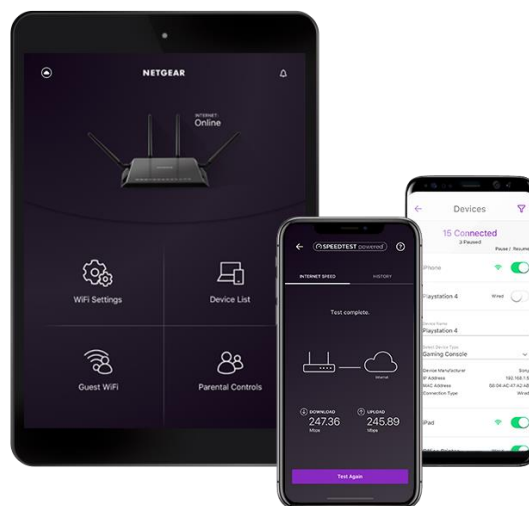

Streaming UHD 4K/8K plus fluide

Regardez des vidéos UHD 4K/8K sur votre téléviseur connecté pendant que les membres de votre famille jouent à des jeux en ligne et téléchargent des photos depuis des smartphones. Le streaming depuis Netflix ou YouTube est plus fluide que jamais.

Application Nighthawk

L'application NETGEAR Nighthawk® (anciennement application Up) facilite la configuration de votre routeur et vous permet de profiter pleinement de votre Wifi. L'application vous permet d'installer votre routeur en quelques étapes : il suffit de connecter votre appareil mobile au réseau du routeur et l'application vous guidera pour la suite. Après la configuration, vous pouvez utiliser le tableau de bord intuitif pour mettre en pause Internet sur vos appareils connectés, exécuter un test de débit Internet rapide, etc.