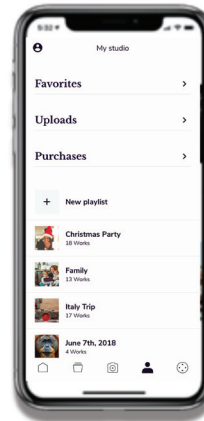

L'application Meural

Consultez les œuvres d'art, créez des playlists et personnalisez vos paramètres avec l'application Meural. Vous pouvez même explorer le monde de l'art sans lever le petit doigt en utilisant Amazon Alexa.

Faites défiler les œuvres

Un choix de plus de 30 000 images

Chargez instantanément vos photos

Gérez vos playlists et vos favoris

Contrôlez votre toile où que vous soyez

Marketplace Meural et abonnement

La marketplace permet aux utilisateurs d'acheter des œuvres à l'unité et des playlists à la carte.

Les membres Meural tirent le meilleur parti de leur toile numérique. Vous pouvez accéder à plus de 30 000 œuvres et à d'autres œuvres en exclusivité.

Les avantages des membres	Non-Membres	Membres
Présentez plus de 30 000 œuvres d'art sur votre toile		✓
Accès prioritaire aux nouvelles œuvres dans la bibliothèque		✓
Organisez vos propres playlists		✓
Support technique 24h / 24, 7 jours / 7	90 jours	Illimité
Stockage de vos téléchargements dans le Cloud Meural	2 GB	20 GB
50% d'économies sur vos achats dans la marketplace		✓
Chargez vos propres photographies et œuvres	✓	✓
Devenez mécène - 60% des revenus liés à l'art est versé aux artistes	✓	✓
Accès à 100 œuvres d'échantillonnage	✓	✓