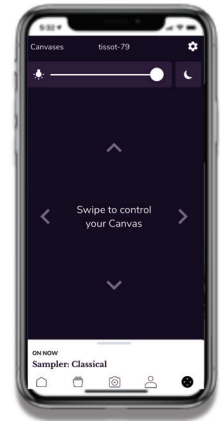

L'application Meural

Consultez les œuvres d'art, créez des playlists et personnalisez vos paramètres avec l'application Meural. Vous pouvez même explorer le monde de l'art sans lever le petit doigt en utilisant Amazon Alexa.

Faites défiler les œuvres

Un choix de plus de 30 000 images

Chargez instantanément vos photos

Gérez vos playlists et vos favoris

Contrôlez votre toile où que vous soyez

Marketplace Meural et abonnement

La marketplace permet aux utilisateurs d'acheter des œuvres à l'unité et des playlists à la carte.

Les membres Meural tirent le meilleur parti de leur toile numérique. Vous pouvez accéder à plus de 30 000 œuvres et à d'autres œuvres en exclusivité.

Les avantages des membres	Non-Membres	Membres
Présentez plus de 30 000 œuvres d'art sur votre toile		✓
Accès prioritaire aux nouvelles œuvres dans la bibliothèque		✓
Organisez vos propres playlists		✓
Support technique 24h / 24, 7 jours / 7	90 jours	Illimité
Stockage de vos téléchargements dans le Cloud Meural	2 GB	20 GB
50% d'économies sur vos achats dans la marketplace		✓
Chargez vos propres photographies et œuvres	✓	✓
Devenez mécène - 60% des revenus liés à l'art est versé aux artistes	✓	✓
Accès à 100 œuvres d'échantillonnage	✓	✓