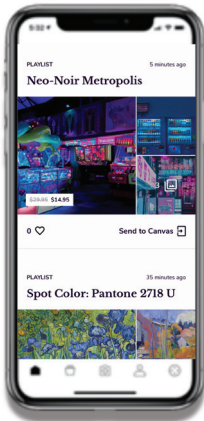

L'application Meural

Consultez les œuvres d'art, créez des playlists et personnalisez vos paramètres avec l'application Meural. Vous pouvez même explorer le monde de l'art sans lever le petit doigt en utilisant Amazon Alexa.

Faites défiler les œuvres