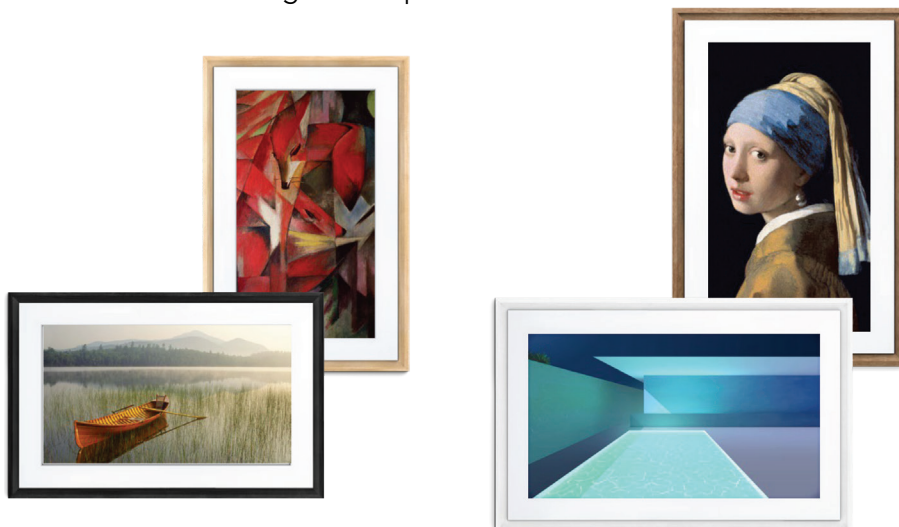

Transformez vos murs en galerie d'art

Meural Canvas II propose une bibliothèque de plus de 30 000 œuvres d'art, parmi les plus connues au monde. Vous pouvez désormais afficher des peintures d'artistes renommés, des clichés de photographes en vogue ou vos propres photos sur notre toile numérique au design élégant. Grâce à notre technologie brevetée TrueArt, chaque œuvre d'art a l'air aussi réelle et texturée qu'une toile ou qu'un imprimé traditionnel. Vous pouvez facilement personnaliser et parcourir vos playlists via des commandes gestuelles, via la plateforme en ligne, sur notre application ou via un assistant intelligent compatible.