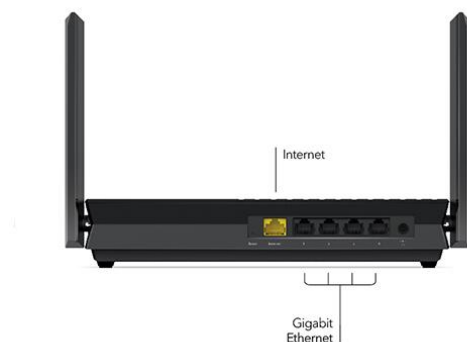

- Dual Band 2,4 et 5 GHz simultané

NOMBRE DE PORTS ETHERNET

- 5 ports Ethernet Gigabit 10/100/1 000 Mbit/s (1 port WAN et 4 ports LAN)

PROCESSEUR

- Processeur Quad Core

PRINCIPALES FONCTIONNALITÉS

- Performances 1,5x supérieures à celles d'un routeur AC : Wifi 4 flux avec jusqu'à 1,8 Gbit/s[†] pour des débits Wifi ultra-rapides
- Plus de Wifi pour plus d'appareils : l'OFDMA[§] permet la transmission efficace de données jusqu'à 16 appareils en même temps.
- Processeur puissant : processeur Dual Core pour assurer la fluidité du streaming UHD 4K.
- 4 ports LAN Gigabit Ethernet : connectez davantage d'appareils filaires pour profiter d'un transfert de fichiers plus rapide et de connexions ininterrompues.

CARACTÉRISTIQUES PHYSIQUES

- Dimensions : 253 × 154 × 43 mm
- Poids : 558,4 g

SCHÉMA DU PRODUIT

CONTENU

- Routeur Wifi 6 à 4 flux AX1800 (RAX20)
- Câble Ethernet
- Guide de démarrage rapide
- Adaptateur secteur