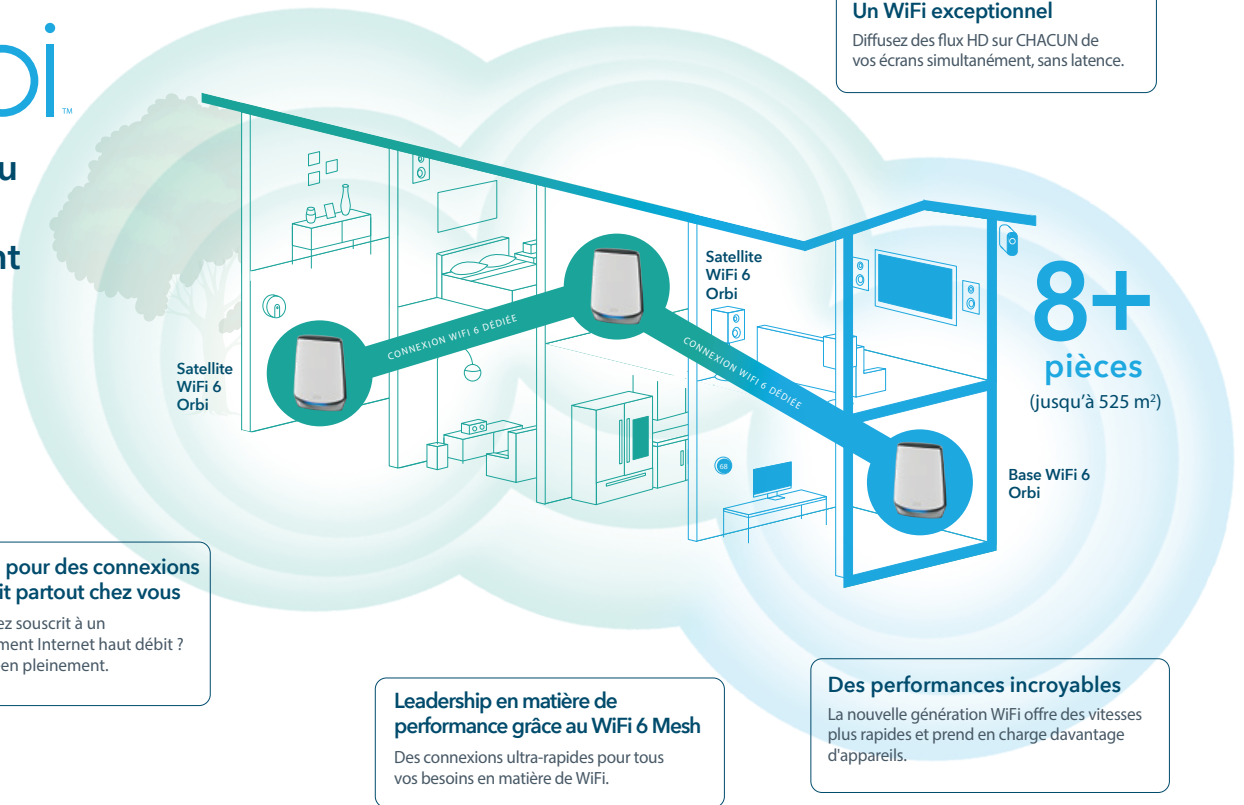

Schéma de connexion

orbi™

Un réseau
WiFi
intelligent