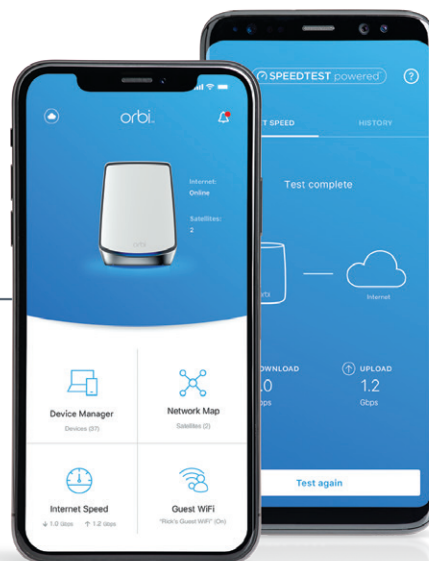

### Schéma de connexion

# orbi™

Un réseau  
WiFi  
intelligent

**Conçu pour des connexions Gigabit partout chez vous**

Vous avez souscrit à un abonnement Internet haut débit ? Profitez-en pleinement.

**Leadership en matière de performance grâce au WiFi 6 Mesh**

Des connexions ultra-rapides pour tous vos besoins en matière de WiFi.

**Des performances incroyables**

La nouvelle génération WiFi offre des vitesses plus rapides et prend en charge davantage d'appareils.

Utilisez l'application Orbi pour configurer et gérer votre réseau.