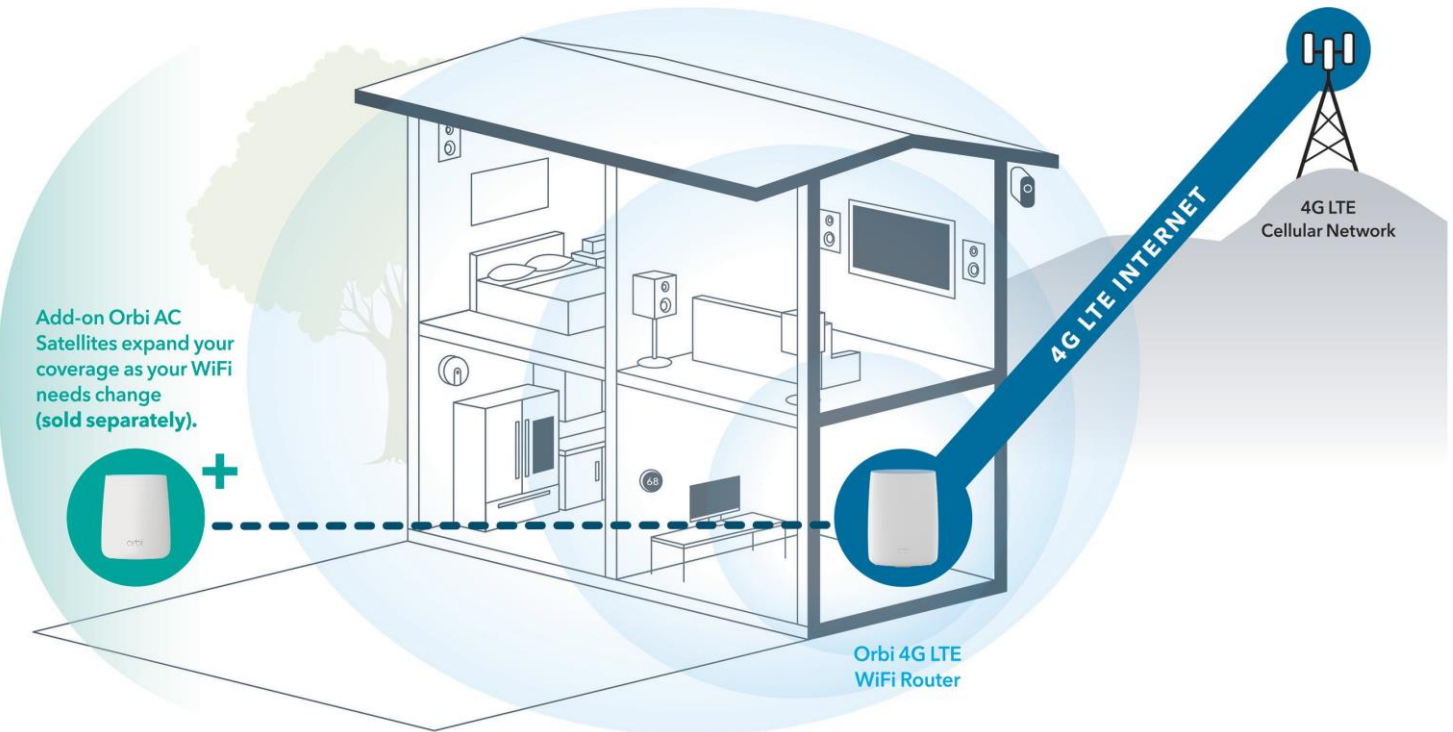

Schéma de la maison

Un WiFi partout à la maison.

NETGEAR Armor vous permet d'éliminer les vulnérabilités ou simplement de connaître l'état de votre réseau domestique et de vos périphériques, à tout moment et en tout lieu. Recevez des notifications instantanées lorsque des menaces malveillantes sont détectées, bloquez l'accès de périphériques inconnus à votre réseau domestique Orbi ou prenez des mesures pour contrer les vulnérabilités lorsqu'elles sont détectées facilement via l'application Orbi