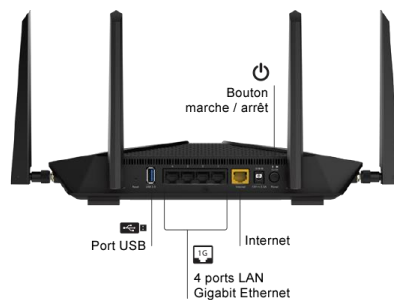

- 5 ports Gigabit : connectez davantage d'appareils filaires pour profiter d'un transfert de fichiers plus rapide et de connexions ininterrompues.

SÉCURITÉ

- Sécurité Wifi normalisée (802.11i, chiffrement AES 128 bits avec PSK)
- Des mises à jour automatiques du firmware fournissent les derniers correctifs de sécurité au routeur
- Accès réseau pour les invités : distinct et sécurisé
- Prise en charge VPN : accès sécurisé à votre réseau domestique lorsque vous n'êtes pas à votre domicile

CARACTÉRISTIQUES PHYSIQUES

- Dimensions : 295,8 x 206 x 57,2 mm
- Poids : 566 g

SCHÉMA DU PRODUIT

CONTENU

- Routeur Wifi 6 à 6 flux AX5400 (RAX50)
- Câble Ethernet
- 4 antennes externes
- Guide de démarrage rapide
- Adaptateur secteur

NORMES

- 2,4 GHz AX: 2x2 (Tx/Rx) 1024/256 QAM 20/40 MHz, jusqu'à 600 Mbit/s
- AX 5 GHz : 4x4 (Tx/Rx) 1024 QAM 20/40/80/160 MHz, jusqu'à 4,8 Gbit/s
- 5 ports Gigabit Ethernet 10/100/1 000 Mbit/s (1 port WAN et 4 ports LAN)

CONFIGURATION REQUISE

- Microsoft® Windows 7, 8, 10, Vista®, XP®, 2000, Mac OS®, UNIX® ou Linux®
- Microsoft® Internet Explorer® 11 ou supérieur, Microsoft Edge, Google Chrome™ 55 ou supérieur, Firefox® 45 ou supérieur, Safari® 10 ou supérieur